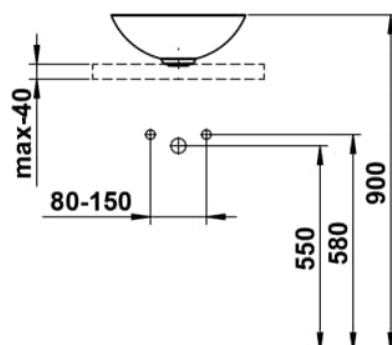

CHARACTERS

Waschtisch-Schale, glasierter Stahl, ohne Armaturenbank, ohne Hahnloch, ohne Überlauf, inklusive Befestigungsset, Schaftventil

MASSE

| | |
|--------|--------|
| Länge | 360 mm |
| Breite | 360 mm |
| Höhe | 137 mm |

FARBEN UND OBERFLÄCHEN

■ 009 Deep blue

AUSFÜHRUNGEN

112 - ohne Hahnloch, ohne Überlauf

Ablaufventil : Enthalten

Back glazed

Beckenbreite (mm) : 360

Beckenlänge (mm) : 360

Beckenposition : In der Mitte

Befestigungsatz : Enthalten

Einbauart : Aufgesetzt

Form : Rund

Gewicht (kg) : 3,3

Hahnloch : Ohne Hahnlöcher

Interne Form : Rund

Material : Glasierter Stahl

Nettogewicht in kg : 3,3

Ohne Überlauf

Plug and Waste : Enthalten

Unterseite glasiert

Überlauf-Typ : Standard

TECHNISCHE ZEICHNUNGEN

CHARACTERS

Mit der Serie Characters erhält die klassische Waschtischschale eine völlig neue Ausstrahlung – reduziert in der Form, beeindruckend in der Wirkung und unmittelbar von der Natur inspiriert. Die innovativen Glasuroberflächen verleihen dem Stahl eine außergewöhnliche Tiefe und Lebendigkeit, die je nach Lichteinfall changiert und das Spiel der Elemente widerspiegelt.