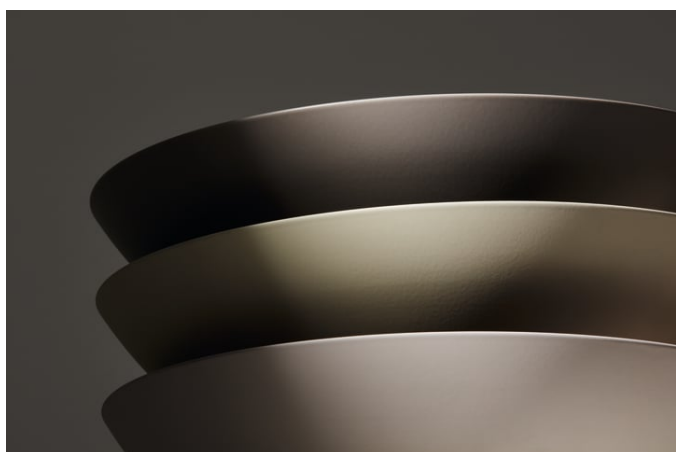

Beckenposition : In der Mitte

Befestigungsatz : Enthalten

Einbauart : Aufgesetzt

Form : Rund

Gewicht (kg) : 3,3

Hahnloch : Ohne Hahnlöcher

Interne Form : Rund

Material : Glasierter Stahl

Nettogewicht in kg : 3,3

Ohne Überlauf

Plug and Waste : Enthalten

Unterseite glasiert

Überlauf-Typ : Standard

TECHNISCHE ZEICHNUNGEN

CHARACTERS

Mit der Serie Characters erhält die klassische Waschtischschale eine völlig neue Ausstrahlung – reduziert in der Form, beeindruckend in der Wirkung und unmittelbar von der Natur inspiriert. Die innovativen Glasuroberflächen verleihen dem Stahl eine außergewöhnliche Tiefe und Lebendigkeit, die je nach Lichteinfall changiert und das Spiel der Elemente widerspiegelt.

Characters bringt die ganze Vielfalt der Natur ins Bad: Die intensiven Wassertöne deep indigo, deep blue und deep green erinnern an die Weiten des Ozeans und die Tiefe des Himmels. Die erdigen Nuancen oyster matt, silk matt, gravel matt und nordic matt verkörpern die Ruhe natürlicher Landschaften im ersten Licht – sanfte, matte Oberflächen mit samtiger Anmutung. Ergänzt durch die zeitlosen Töne dark iron, schwarz matt und weiß entstehen charaktervolle Waschtische in drei durchdachten Größen: 300, 360 und 450 mm Durchmesser.

Jede Oberfläche entsteht durch ein ausgeklügeltes Glasurverfahren, das präzise Technik mit handwerklicher Expertise verbindet. Das Ergebnis sind individuelle Becken mit samtiger Haptik und lebendigen Farbverläufen, die Licht auf besondere Weise reflektieren.