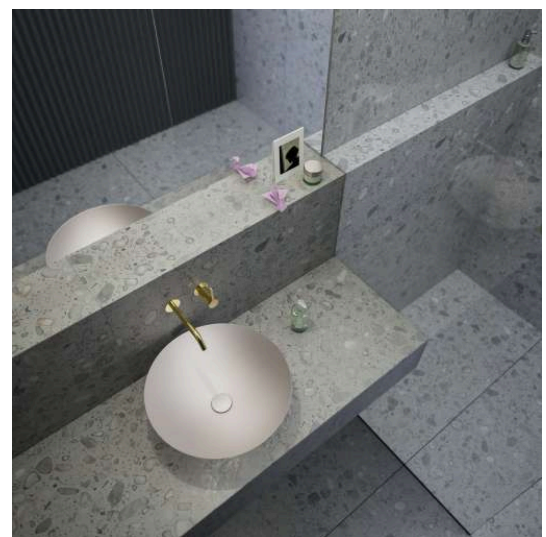

CHARACTERS

Waschtisch-Schale, glasierter Stahl, ohne Armaturenbank, ohne Hahnloch, ohne Überlauf, inklusive Befestigungsset, Schaftventil

MASSE

| | |
|--------|--------|
| Länge | 360 mm |
| Breite | 360 mm |
| Höhe | 137 mm |

Beckenposition : In der Mitte

Befestigungsatz : Enthalten

Einbauart : Aufgesetzt

Form : Rund

Gewicht (kg) : 3,3

Hahnloch : Ohne Hahnlöcher

Interne Form : Rund

Material : Glasierter Stahl

Nettogewicht in kg : 3,3

Ohne Überlauf

Plug and Waste : Enthalten

Unterseite glasiert

Überlauf-Typ : Standard

TECHNISCHE ZEICHNUNGEN

CHARACTERS

Mit der Serie Characters erhält die klassische Waschtischschale eine völlig neue Ausstrahlung – reduziert in der Form, beeindruckend in der Wirkung und unmittelbar von der Natur inspiriert. Die innovativen Glasuroberflächen verleihen dem Stahl eine außergewöhnliche Tiefe und Lebendigkeit, die je nach Lichteinfall changiert und das Spiel der Elemente widerspiegelt.

Characters bringt die ganze Vielfalt der Natur ins Bad: Die intensiven Wassertöne deep indigo, deep blue und deep green erinnern an die Weiten des Ozeans und die Tiefe des Himmels. Die erdigen Nuancen oyster matt, silk matt, gravel matt und nordic matt verkörpern die Ruhe natürlicher Landschaften im ersten Licht – sanfte, matte Oberflächen mit samtiger Anmutung. Ergänzt durch die zeitlosen Töne dark iron, schwarz matt und weiß entstehen charaktervolle Waschtische in drei durchdachten Größen: 300, 360 und 450 mm Durchmesser.