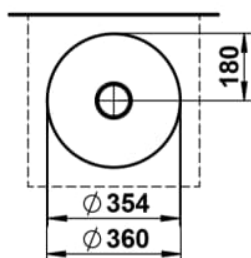

CHARACTERS

Waschtisch-Schale, glasierter Stahl, ohne Armaturenbank, ohne Hahnloch, ohne Überlauf, inklusive Befestigungsset, Schaftventil

MASSE

| | |
|--------|--------|
| Länge | 360 mm |
| Breite | 360 mm |
| Höhe | 137 mm |

FARBEN UND OBERFLÄCHEN

■ 009 Deep blue

AUSFÜHRUNGEN

112 - ohne Hahnloch, ohne Überlauf

Ablaufventil : Enthalten

Back glazed

Beckenbreite (mm) : 360

Beckenlänge (mm) : 360

Beckenposition : In der Mitte

Befestigungsatz : Enthalten

Einbauart : Aufgesetzt

Form : Rund

Gewicht (kg) : 3,3

Hahnloch : Ohne Hahnlöcher

Interne Form : Rund

Material : Glasierter Stahl

Nettogewicht in kg : 3,3

Ohne Überlauf

Plug and Waste : Enthalten

Unterseite glasiert

Überlauf-Typ : Standard

TECHNISCHE ZEICHNUNGEN

CHARACTERS

Mit der Serie Characters erhält die klassische Waschtischschale eine völlig neue Ausstrahlung – reduziert in der Form, beeindruckend in der Wirkung und unmittelbar von der Natur inspiriert. Die innovativen Glasuroberflächen verleihen dem Stahl eine außergewöhnliche Tiefe und Lebendigkeit, die je nach Lichteinfall changiert und das Spiel der Elemente widerspiegelt.