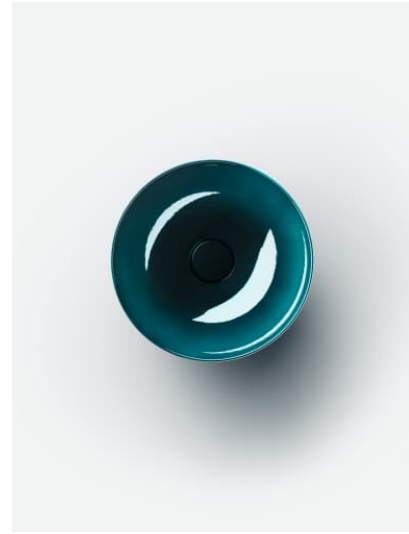

Beckenposition : In der Mitte

Befestigungsatz : Enthalten

Einbauart : Aufgesetzt

Form : Rund

Gewicht (kg) : 3,3

Hahnloch : Ohne Hahnlöcher

Interne Form : Rund

Material : Glasierter Stahl

Nettogewicht in kg : 3,3

Ohne Überlauf

Plug and Waste : Enthalten

Unterseite glasiert

Überlauf-Typ : Standard

TECHNISCHE ZEICHNUNGEN

CHARACTERS

Mit der Serie Characters erhält die klassische Waschtischschale eine völlig neue Ausstrahlung – reduziert in der Form, beeindruckend in der Wirkung und unmittelbar von der Natur inspiriert. Die innovativen Glasuroberflächen verleihen dem Stahl eine außergewöhnliche Tiefe und Lebendigkeit, die je nach Lichteinfall changiert und das Spiel der Elemente widerspiegelt.

Characters bringt die ganze Vielfalt der Natur ins Bad: Die intensiven Wassertöne deep indigo, deep blue und deep green erinnern an die Weiten des Ozeans und die Tiefe des Himmels. Die erdigen Nuancen oyster matt, silk matt, gravel matt und nordic matt verkörpern die Ruhe natürlicher Landschaften im ersten Licht – sanfte, matte Oberflächen mit samtiger Anmutung. Ergänzt durch die zeitlosen Töne dark iron, schwarz matt und weiß entstehen charaktervolle Waschtische in drei durchdachten Größen: 300, 360 und 450 mm Durchmesser.