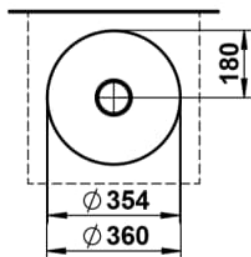

TECHNISCHE ZEICHNUNGEN