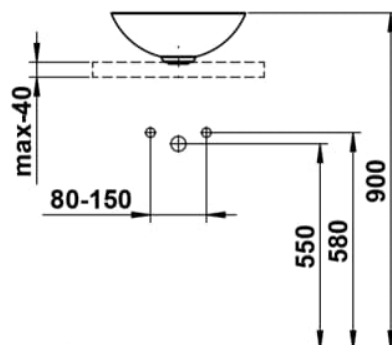

## MASSE

Länge	360 mm
Breite	360 mm
Höhe	137 mm

## AUSFÜHRUNGEN

112 - ohne Hahnloch, ohne Überlauf

Ablaufventil : Enthalten

Back glazed

Beckenbreite (mm) : 360

Beckenlänge (mm) : 360

Beckenposition : In der Mitte

Befestigungssatz : Enthalten

Einbauart : Aufgesetzt

Form : Rund

Gewicht (kg) : 3,3

Hahnloch : Ohne Hahnlöcher

Interne Form : Rund

Material : Glasierter Stahl

Nettogewicht in kg : 3,3

Ohne Überlauf

## TECHNISCHE ZEICHNUNGEN