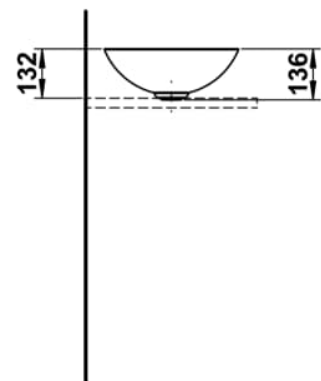

TECHNISCHE ZEICHNUNGEN