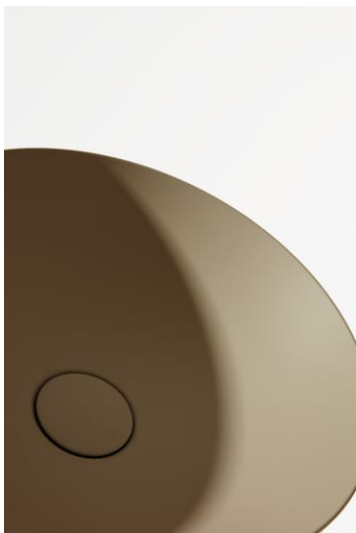

## CHARACTERS

Mit der Serie Characters erhält die klassische Waschtischschale eine völlig neue Ausstrahlung – reduziert in der Form, beeindruckend in der Wirkung und unmittelbar von der Natur inspiriert. Die innovativen Glasuroberflächen verleihen dem Stahl eine außergewöhnliche Tiefe und Lebendigkeit, die je nach Lichteinfall changiert und das Spiel der Elemente widerspiegelt.