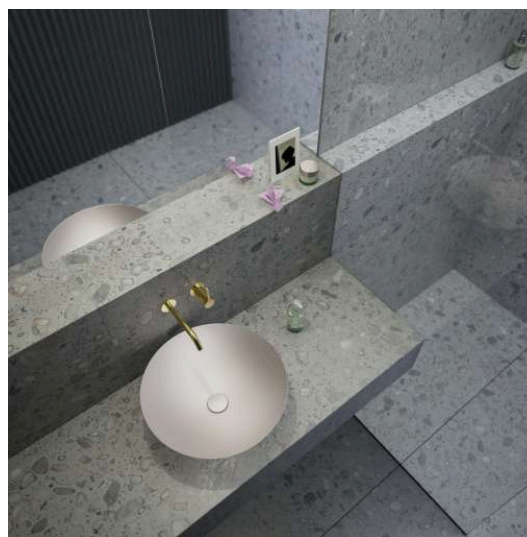

## CHARACTERS

Waschtisch-Schale, glasierter Stahl, ohne Armaturenbank, ohne Hahnloch, ohne Überlauf, inklusive Befestigungsset, Schaftventil

## AUSFÜHRUNGEN

112 - ohne Hahnloch, ohne Überlauf

Ablaufventil : Enthalten

Back glazed

Beckenbreite (mm) : 360

Beckenlänge (mm) : 360

Beckenposition : In der Mitte

Befestigungssatz : Enthalten

Plug and Waste : Enthalten

Unterseite glasiert

Überlauf-Typ : Standard

## CHARACTERS

Mit der Serie Characters erhält die klassische Waschtischschale eine völlig neue Ausstrahlung – reduziert in der Form, beeindruckend in der Wirkung und unmittelbar von der Natur inspiriert. Die innovativen Glasuroberflächen verleihen dem Stahl eine außergewöhnliche Tiefe und Lebendigkeit, die je nach Lichteinfall changiert und das Spiel der Elemente widerspiegelt.