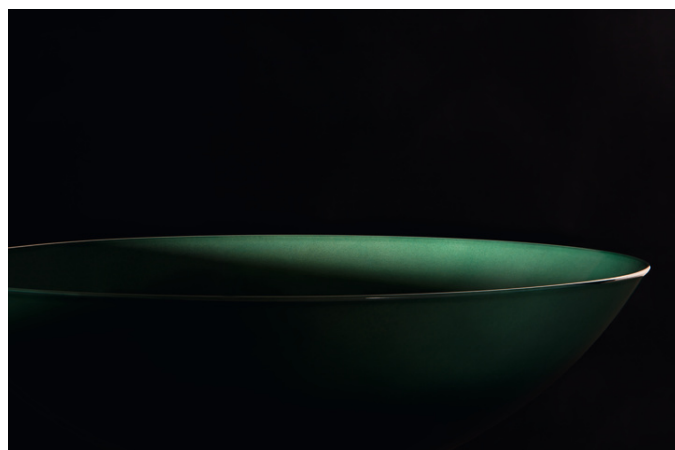

## CHARACTERS

Mit der Serie Characters erhält die klassische Waschtischschale eine völlig neue Ausstrahlung – reduziert in der Form, beeindruckend in der Wirkung und unmittelbar von der Natur inspiriert. Die innovativen Glasuroberflächen verleihen dem Stahl eine außergewöhnliche Tiefe und Lebendigkeit, die je nach Lichteinfall changiert und das Spiel der Elemente widerspiegelt.