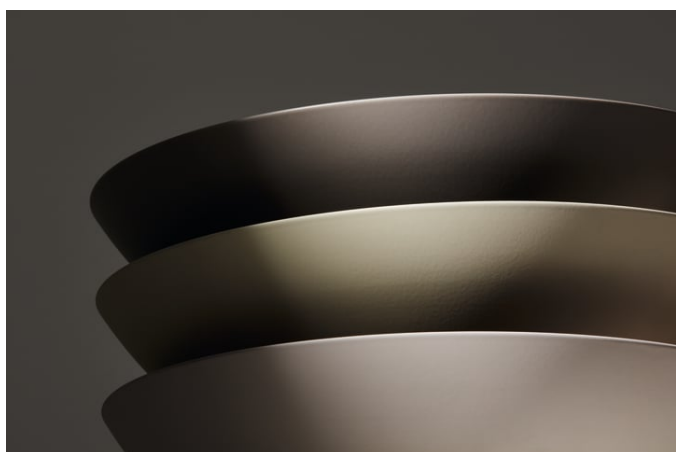

## CHARACTERS

Mit der Serie Characters erhält die klassische Waschtischschale eine völlig neue Ausstrahlung – reduziert in der Form, beeindruckend in der Wirkung und unmittelbar von der Natur inspiriert. Die innovativen Glasuroberflächen verleihen dem Stahl eine außergewöhnliche Tiefe und Lebendigkeit, die je nach Lichteinfall changiert und das Spiel der Elemente widerspiegelt.