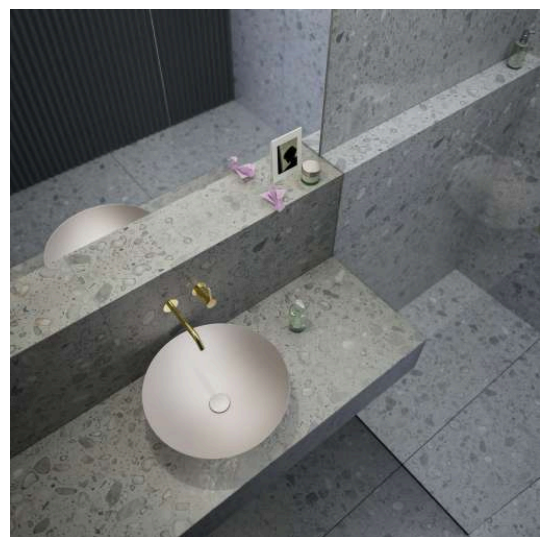

CHARACTERS

Waschtisch-Schale, glasierter Stahl, ohne Armaturenbank, ohne Hahnloch, ohne Überlauf, inklusive Befestigungsset, Schaftventil

MASSE

Länge	360 mm
Breite	360 mm
Höhe	137 mm

FARBEN UND OBERFLÄCHEN

710 Nordic Matt

AUSFÜHRUNGEN

112 - ohne Hahnloch, ohne Überlauf

Ablaufventil : Enthalten

Back glazed

Beckenbreite (mm) : 360

Beckenlänge (mm) : 360

Beckenposition : In der Mitte

Ohne Überlauf

Plug and Waste : Enthalten

Unterseite glasiert

Überlauf-Typ : Standard

TECHNISCHE ZEICHNUNGEN

CHARACTERS

Mit der Serie Characters erhält die klassische Waschtischschale eine völlig neue Ausstrahlung – reduziert in der Form, beeindruckend in der Wirkung und unmittelbar von der Natur inspiriert. Die innovativen Glasuroberflächen verleihen dem Stahl eine außergewöhnliche Tiefe und Lebendigkeit, die je nach Lichteinfall changiert und das Spiel der Elemente widerspiegelt.

Characters bringt die ganze Vielfalt der Natur ins Bad: Die intensiven Wassertöne deep indigo, deep blue und deep green erinnern an die Weiten des Ozeans und die Tiefe des Himmels. Die erdigen Nuancen oyster matt, silk matt, gravel matt und nordic matt verkörpern die Ruhe natürlicher Landschaften im ersten Licht – sanfte, matte Oberflächen mit samtiger Anmutung. Ergänzt durch die zeitlosen Töne dark iron, schwarz matt und weiß entstehen charaktervolle Waschtische in drei durchdachten Größen: 300, 360 und 450 mm Durchmesser.