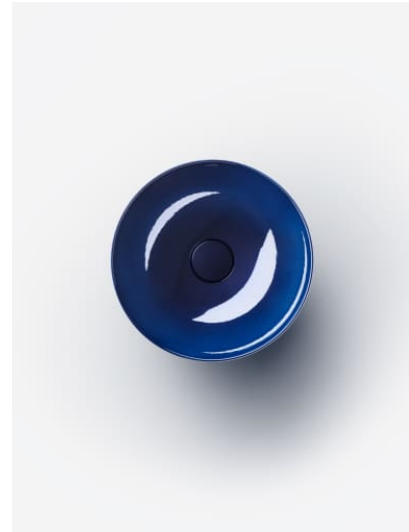

710 Nordic Matt

AUSFÜHRUNGEN

112 - ohne Hahnloch, ohne Überlauf

Ablaufventil : Enthalten

Back glazed

Beckenbreite (mm) : 360

Beckenlänge (mm) : 360

Beckenposition : In der Mitte

Ohne Überlauf

Plug and Waste : Enthalten

Unterseite glasiert

Überlauf-Typ : Standard

TECHNISCHE ZEICHNUNGEN

CHARACTERS

Mit der Serie Characters erhält die klassische Waschtischschale eine völlig neue Ausstrahlung – reduziert in der Form, beeindruckend in der Wirkung und unmittelbar von der Natur inspiriert. Die innovativen Glasuroberflächen verleihen dem Stahl eine außergewöhnliche Tiefe und Lebendigkeit, die je nach Lichteinfall changiert und das Spiel der Elemente widerspiegelt.

Characters bringt die ganze Vielfalt der Natur ins Bad: Die intensiven Wassertöne deep indigo, deep blue und deep green erinnern an die Weiten des Ozeans und die Tiefe des Himmels. Die erdigen Nuancen oyster matt, silk matt, gravel matt und nordic matt verkörpern die Ruhe natürlicher Landschaften im ersten Licht – sanfte, matte Oberflächen mit samtiger Anmutung. Ergänzt durch die zeitlosen Töne dark iron, schwarz matt und weiß entstehen charaktervolle Waschtische in drei durchdachten Größen: 300, 360 und 450 mm Durchmesser.