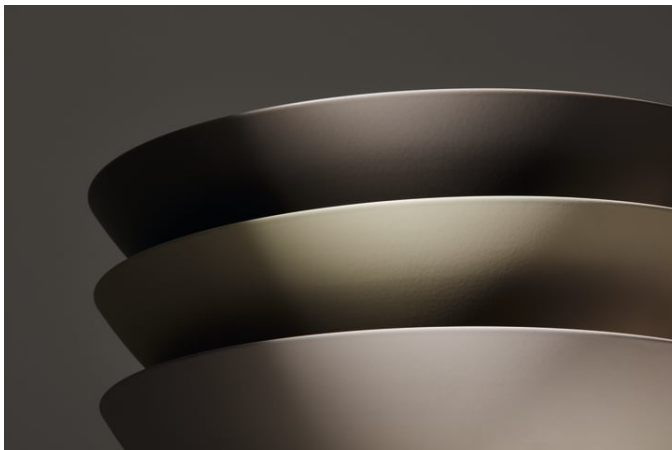

710 Nordic Matt

AUSFÜHRUNGEN

112 - ohne Hahnloch, ohne Überlauf

Ablaufventil : Enthalten

Back glazed

Beckenbreite (mm) : 360

Beckenlänge (mm) : 360

Beckenposition : In der Mitte

Ohne Überlauf

Plug and Waste : Enthalten

Unterseite glasiert

Überlauf-Typ : Standard

TECHNISCHE ZEICHNUNGEN

CHARACTERS

Mit der Serie Characters erhält die klassische Waschtischschale eine völlig neue Ausstrahlung – reduziert in der Form, beeindruckend in der Wirkung und unmittelbar von der Natur inspiriert. Die innovativen Glasuroberflächen verleihen dem Stahl eine außergewöhnliche Tiefe und Lebendigkeit, die je nach Lichteinfall changiert und das Spiel der Elemente widerspiegelt.

Characters bringt die ganze Vielfalt der Natur ins Bad: Die intensiven Wassertöne deep indigo, deep blue und deep green erinnern an die Weiten des Ozeans und die Tiefe des Himmels. Die erdigen Nuancen oyster matt, silk matt, gravel matt und nordic matt verkörpern die Ruhe natürlicher Landschaften im ersten Licht – sanfte, matte Oberflächen mit samtiger Anmutung. Ergänzt durch die zeitlosen Töne dark iron, schwarz matt und weiß entstehen charaktervolle Waschtische in drei durchdachten Größen: 300, 360 und 450 mm Durchmesser.

Jede Oberfläche entsteht durch ein ausgeklügeltes Glasurverfahren, das präzise Technik mit handwerklicher Expertise verbindet. Das Ergebnis sind individuelle Becken mit samtiger Haptik und lebendigen Farbverläufen, die Licht auf besondere Weise reflektieren.