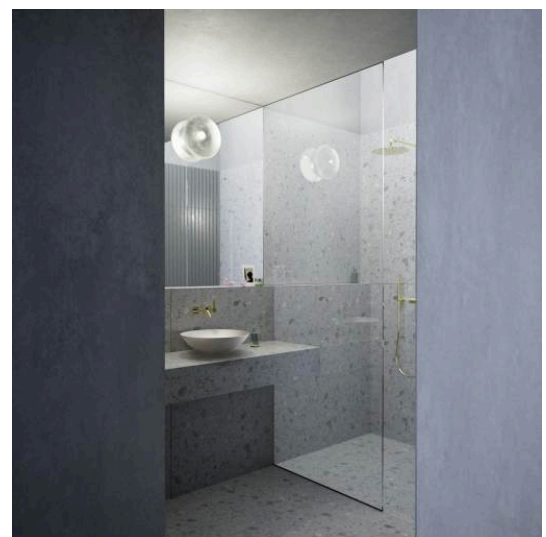

CHARACTERS

Waschtisch-Schale, glasierter Stahl, ohne Armaturenbank, ohne Hahnloch, ohne Überlauf, inklusive Befestigungsset, Schaftventil

MASSE

Länge	360 mm
Breite	360 mm
Höhe	137 mm

FARBEN UND OBERFLÄCHEN

710 Nordic Matt

AUSFÜHRUNGEN

112 - ohne Hahnloch, ohne Überlauf

Ablaufventil : Enthalten

Back glazed

Beckenbreite (mm) : 360

Beckenlänge (mm) : 360

Beckenposition : In der Mitte

Ohne Überlauf

Plug and Waste : Enthalten

Unterseite glasiert

Überlauf-Typ : Standard

TECHNISCHE ZEICHNUNGEN

CHARACTERS

Mit der Serie Characters erhält die klassische Waschtischschale eine völlig neue Ausstrahlung – reduziert in der Form, beeindruckend in der Wirkung und unmittelbar von der Natur inspiriert. Die innovativen Glasuroberflächen verleihen dem Stahl eine außergewöhnliche Tiefe und Lebendigkeit, die je nach Lichteinfall changiert und das Spiel der Elemente widerspiegelt.

Characters bringt die ganze Vielfalt der Natur ins Bad: Die intensiven Wassertöne deep indigo, deep blue und deep green erinnern an die Weiten des Ozeans und die Tiefe des Himmels. Die erdigen Nuancen oyster matt, silk matt, gravel matt und nordic matt verkörpern die Ruhe natürlicher Landschaften im ersten Licht – sanfte, matte Oberflächen mit samtiger Anmutung. Ergänzt durch die zeitlosen Töne dark iron, schwarz matt und weiß entstehen charaktervolle Waschtische in drei durchdachten Größen: 300, 360 und 450 mm Durchmesser.