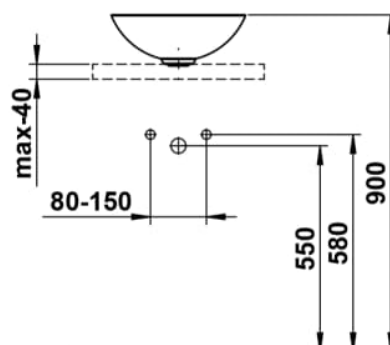

## MASSE

Länge	360 mm
Breite	360 mm
Höhe	137 mm

## AUSFÜHRUNGEN

112 - ohne Hahnloch, ohne Überlauf

Ablaufventil : Enthalten  
 Back glazed  
 Beckenbreite (mm) : 360  
 Beckenlänge (mm) : 360  
 Beckenposition : In der Mitte  
 Befestigungsatz : Enthalten

Einbauart : Aufgesetzt  
 Form : Rund  
 Gewicht (kg) : 3,3  
 Hahnloch : Ohne Hahnlöcher  
 Interne Form : Rund  
 Material : Glasierter Stahl

Nettogewicht in kg : 3,3  
 Ohne Überlauf  
 Plug and Waste : Enthalten  
 Unterseite glasiert  
 Überlauf-Typ : Standard

## TECHNISCHE ZEICHNUNGEN