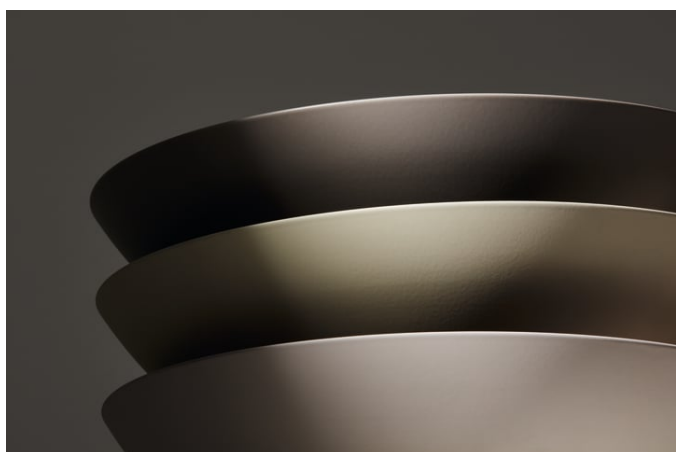

## FARBEN UND OBERFLÄCHEN

■ 716 Schwarz matt

## CHARACTERS

Mit der Serie Characters erhält die klassische Waschtischschale eine völlig neue Ausstrahlung – reduziert in der Form, beeindruckend in der Wirkung und unmittelbar von der Natur inspiriert. Die innovativen Glasuroberflächen verleihen dem Stahl eine außergewöhnliche Tiefe und Lebendigkeit, die je nach Lichteinfall changiert und das Spiel der Elemente widerspiegelt.