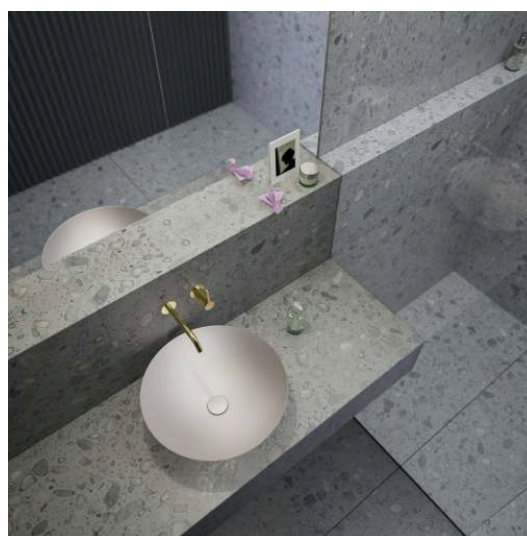

## CHARACTERS

Waschtisch-Schale, glasierter Stahl, ohne Armaturenbank, ohne Hahnloch, ohne Überlauf, inklusive Befestigungsset, Schaftventil

## AUSFÜHRUNGEN

112 - ohne Hahnloch, ohne Überlauf

Ablaufventil : Enthalten  
 Back glazed  
 Beckenbreite (mm) : 360  
 Beckenlänge (mm) : 360  
 Beckenposition : In der Mitte  
 Befestigungsatz : Enthalten

Einbauart : Aufgesetzt  
 Form : Rund  
 Gewicht (kg) : 3,3  
 Hahnloch : Ohne Hahnlöcher  
 Interne Form : Rund  
 Material : Glasierter Stahl

Nettogewicht in kg : 3,3  
 Ohne Überlauf  
 Plug and Waste : Enthalten  
 Unterseite glasiert  
 Überlauf-Typ : Standard

## CHARACTERS

Mit der Serie Characters erhält die klassische Waschtischschale eine völlig neue Ausstrahlung – reduziert in der Form, beeindruckend in der Wirkung und unmittelbar von der Natur inspiriert. Die innovativen Glasuroberflächen verleihen dem Stahl eine außergewöhnliche Tiefe und Lebendigkeit, die je nach Lichteinfall changiert und das Spiel der Elemente widerspiegelt.