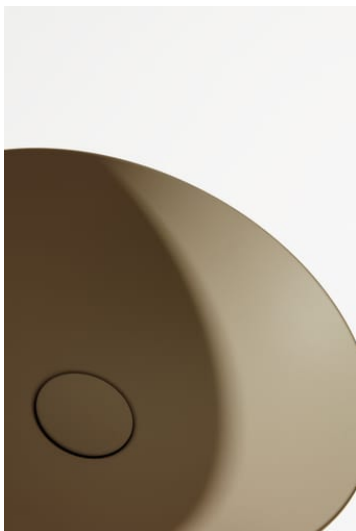

## FARBEN UND OBERFLÄCHEN

■ 716 Schwarz matt

## CHARACTERS

Mit der Serie Characters erhält die klassische Waschtischschale eine völlig neue Ausstrahlung – reduziert in der Form, beeindruckend in der Wirkung und unmittelbar von der Natur inspiriert. Die innovativen Glasuroberflächen verleihen dem Stahl eine außergewöhnliche Tiefe und Lebendigkeit, die je nach Lichteinfall changiert und das Spiel der Elemente widerspiegelt.