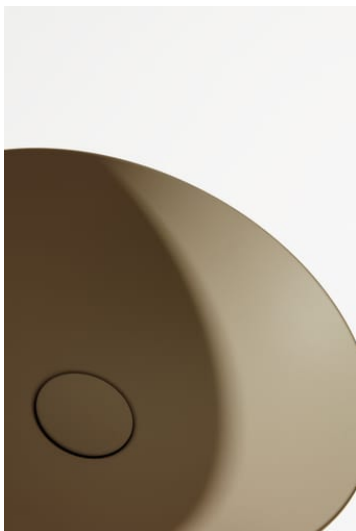

CHARACTERS

Waschtisch-Schale, glasierter Stahl, ohne Armaturenbank, ohne Hahnloch, ohne Überlauf, inklusive Befestigungsset, Schaftventil

MASSE

Länge	360 mm
Breite	360 mm
Höhe	137 mm

FARBEN UND OBERFLÄCHEN

<input type="checkbox"/>	757 Weiß matt
--------------------------	---------------

AUSFÜHRUNGEN

112 - ohne Hahnloch, ohne Überlauf

Ablaufventil : Enthalten
 Back glazed
 Beckenbreite (mm) : 360
 Beckenlänge (mm) : 360
 Beckenposition : In der Mitte
 Befestigungsatz : Enthalten

TECHNISCHE ZEICHNUNGEN

CHARACTERS

Mit der Serie Characters erhält die klassische Waschtischschale eine völlig neue Ausstrahlung – reduziert in der Form, beeindruckend in der Wirkung und unmittelbar von der Natur inspiriert. Die innovativen Glasuroberflächen verleihen dem Stahl eine außergewöhnliche Tiefe und Lebendigkeit, die je nach Lichteinfall changiert und das Spiel der Elemente widerspiegelt.

Characters bringt die ganze Vielfalt der Natur ins Bad: Die intensiven Wassertöne deep indigo, deep blue und deep green erinnern an die Weiten des Ozeans und die Tiefe des Himmels. Die erdigen Nuancen oyster matt, silk matt, gravel matt und nordic matt verkörpern die Ruhe natürlicher Landschaften im ersten Licht – sanfte, matte Oberflächen mit samtiger Anmutung. Ergänzt durch die zeitlosen Töne dark iron, schwarz matt und weiß entstehen charaktervolle Waschtische in drei durchdachten Größen: 300, 360 und 450 mm Durchmesser.