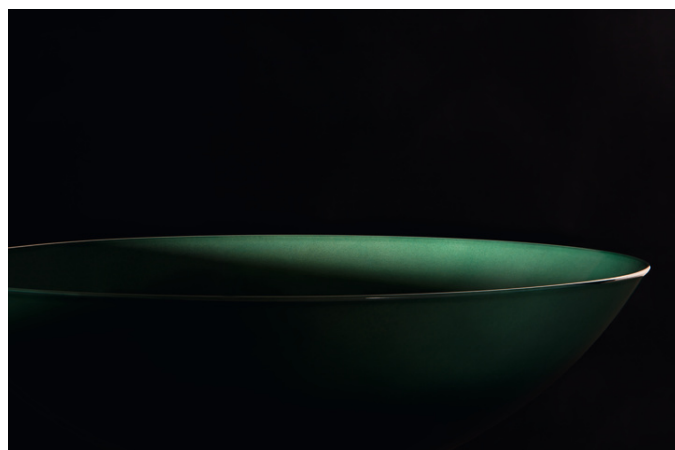

CHARACTERS

Waschtisch-Schale, glasierter Stahl, ohne Armaturenbank, ohne Hahnloch, ohne Überlauf, inklusive Befestigungsset, Schaftventil

MASSE

Länge	360 mm
Breite	360 mm
Höhe	137 mm

FARBEN UND OBERFLÄCHEN

<input type="checkbox"/>	757 Weiß matt
--------------------------	---------------

AUSFÜHRUNGEN

112 - ohne Hahnloch, ohne Überlauf

Ablaufventil : Enthalten
 Back glazed
 Beckenbreite (mm) : 360
 Beckenlänge (mm) : 360
 Beckenposition : In der Mitte
 Befestigungsatz : Enthalten

TECHNISCHE ZEICHNUNGEN

CHARACTERS

Mit der Serie Characters erhält die klassische Waschtischschale eine völlig neue Ausstrahlung – reduziert in der Form, beeindruckend in der Wirkung und unmittelbar von der Natur inspiriert. Die innovativen Glasuroberflächen verleihen dem Stahl eine außergewöhnliche Tiefe und Lebendigkeit, die je nach Lichteinfall changiert und das Spiel der Elemente widerspiegelt.