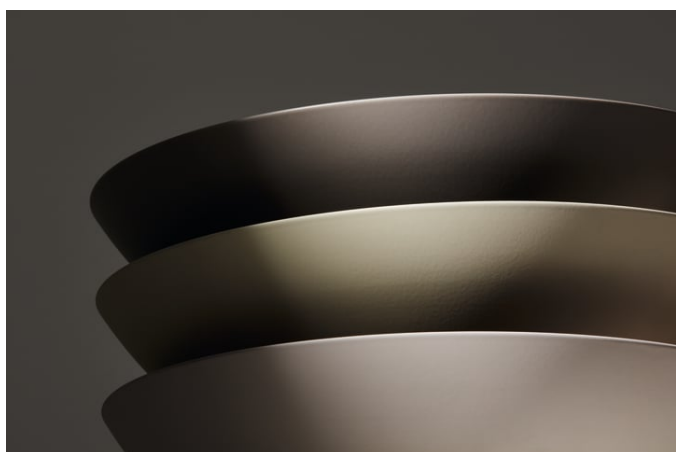

<input type="checkbox"/>	757 Weiß matt
--------------------------	---------------

AUSFÜHRUNGEN

112 - ohne Hahnloch, ohne Überlauf

Ablaufventil : Enthalten
 Back glazed
 Beckenbreite (mm) : 360
 Beckenlänge (mm) : 360
 Beckenposition : In der Mitte
 Befestigungsatz : Enthalten

TECHNISCHE ZEICHNUNGEN

CHARACTERS

Mit der Serie Characters erhält die klassische Waschtischschale eine völlig neue Ausstrahlung – reduziert in der Form, beeindruckend in der Wirkung und unmittelbar von der Natur inspiriert. Die innovativen Glasuroberflächen verleihen dem Stahl eine außergewöhnliche Tiefe und Lebendigkeit, die je nach Lichteinfall changiert und das Spiel der Elemente widerspiegelt.

Characters bringt die ganze Vielfalt der Natur ins Bad: Die intensiven Wassertöne deep indigo, deep blue und deep green erinnern an die Weiten des Ozeans und die Tiefe des Himmels. Die erdigen Nuancen oyster matt, silk matt, gravel matt und nordic matt verkörpern die Ruhe natürlicher Landschaften im ersten Licht – sanfte, matte Oberflächen mit samtiger Anmutung. Ergänzt durch die zeitlosen Töne dark iron, schwarz matt und weiß entstehen charaktervolle Waschtische in drei durchdachten Größen: 300, 360 und 450 mm Durchmesser.

Jede Oberfläche entsteht durch ein ausgeklügeltes Glasurverfahren, das präzise Technik mit handwerklicher Expertise verbindet. Das Ergebnis sind individuelle Becken mit samtiger Haptik und lebendigen Farbverläufen, die Licht auf besondere Weise reflektieren.