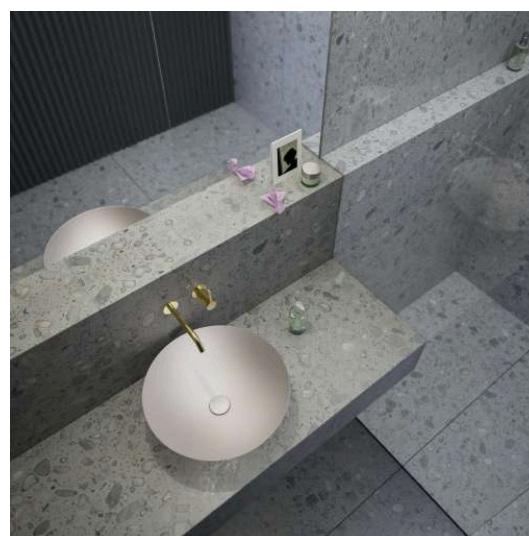

CHARACTERS

Waschtisch-Schale, glasierter Stahl, ohne Armaturenbank, ohne Hahnloch, ohne Überlauf, inklusive Befestigungsset, Schaftventil

MASSE

Länge	360 mm
Breite	360 mm
Höhe	137 mm

FARBEN UND OBERFLÄCHEN

<input type="checkbox"/>	757 Weiß matt
--------------------------	---------------

AUSFÜHRUNGEN

112 - ohne Hahnloch, ohne Überlauf

Ablaufventil : Enthalten
 Back glazed
 Beckenbreite (mm) : 360
 Beckenlänge (mm) : 360
 Beckenposition : In der Mitte
 Befestigungsatz : Enthalten

Einbauart : Aufgesetzt
 Form : Rund
 Gewicht (kg) : 3,3
 Hahnloch : Ohne Hahnlöcher
 Interne Form : Rund
 Material : Glasierter Stahl

Nettogewicht in kg : 3,3
 Ohne Überlauf
 Plug and Waste : Enthalten
 Unterseite glasiert
 Überlauf-Typ : Standard

TECHNISCHE ZEICHNUNGEN

CHARACTERS

Mit der Serie Characters erhält die klassische Waschtischschale eine völlig neue Ausstrahlung – reduziert in der Form, beeindruckend in der Wirkung und unmittelbar von der Natur inspiriert. Die innovativen Glasuroberflächen verleihen dem Stahl eine außergewöhnliche Tiefe und Lebendigkeit, die je nach Lichteinfall changiert und das Spiel der Elemente widerspiegelt.