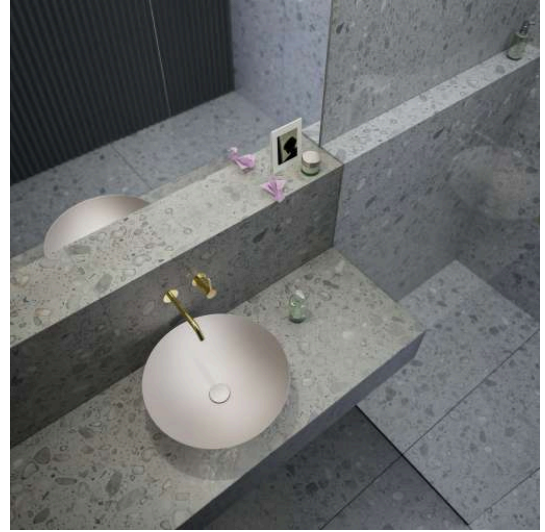

CHARACTERS

Waschtisch-Schale, glasierter Stahl, ohne Armaturenbank, ohne Hahnloch, ohne Überlauf, inklusive Befestigungsset, Schaftventil

MASSE

Länge	450 mm
Breite	450 mm
Höhe	149 mm

FARBEN UND OBERFLÄCHEN

□ 000 Weiss

AUSFÜHRUNGEN

112 - ohne Hahnloch, ohne Überlauf

Ablaufventil : Enthalten

Back glazed

Beckenbreite (mm) : 450

Beckenlänge (mm) : 450

Beckenposition : In der Mitte

Ohne Überlauf

Plug and Waste : Enthalten

Unterseite glasiert

Überlauf-Typ : Standard

TECHNISCHE ZEICHNUNGEN

CHARACTERS

Mit der Serie Characters erhält die klassische Waschtischschale eine völlig neue Ausstrahlung – reduziert in der Form, beeindruckend in der Wirkung und unmittelbar von der Natur inspiriert. Die innovativen Glasuroberflächen verleihen dem Stahl eine außergewöhnliche Tiefe und Lebendigkeit, die je nach Lichteinfall changiert und das Spiel der Elemente widerspiegelt.

Characters bringt die ganze Vielfalt der Natur ins Bad: Die intensiven Wassertöne deep indigo, deep blue und deep green erinnern an die Weiten des Ozeans und die Tiefe des Himmels. Die erdigen Nuancen oyster matt, silk matt, gravel matt und nordic matt verkörpern die Ruhe natürlicher Landschaften im ersten Licht – sanfte, matte Oberflächen mit samtiger Anmutung. Ergänzt durch die zeitlosen Töne dark iron, schwarz matt und weiß entstehen charaktervolle Waschtische in drei durchdachten Größen: 300, 360 und 450 mm Durchmesser.