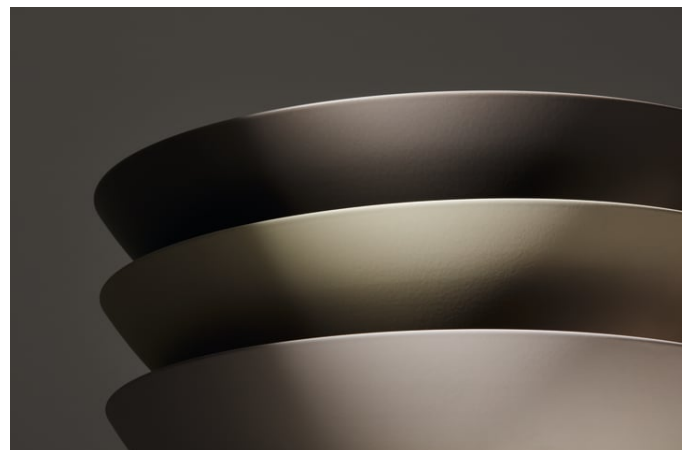

Ohne Überlauf

Plug and Waste : Enthalten

Unterseite glasiert

Überlauf-Typ : Standard

TECHNISCHE ZEICHNUNGEN

CHARACTERS

Mit der Serie Characters erhält die klassische Waschtischschale eine völlig neue Ausstrahlung – reduziert in der Form, beeindruckend in der Wirkung und unmittelbar von der Natur inspiriert. Die innovativen Glasuroberflächen verleihen dem Stahl eine außergewöhnliche Tiefe und Lebendigkeit, die je nach Lichteinfall changiert und das Spiel der Elemente widerspiegelt.

Characters bringt die ganze Vielfalt der Natur ins Bad: Die intensiven Wassertöne deep indigo, deep blue und deep green erinnern an die Weiten des Ozeans und die Tiefe des Himmels. Die erdigen Nuancen oyster matt, silk matt, gravel matt und nordic matt verkörpern die Ruhe natürlicher Landschaften im ersten Licht – sanfte, matte Oberflächen mit samtiger Anmutung. Ergänzt durch die zeitlosen Töne dark iron, schwarz matt und weiß entstehen charaktervolle Waschtische in drei durchdachten Größen: 300, 360 und 450 mm Durchmesser.

Jede Oberfläche entsteht durch ein ausgeklügeltes Glasurverfahren, das präzise Technik mit handwerklicher Expertise verbindet. Das Ergebnis sind individuelle Becken mit samtiger Haptik und lebendigen Farbverläufen, die Licht auf besondere Weise reflektieren.