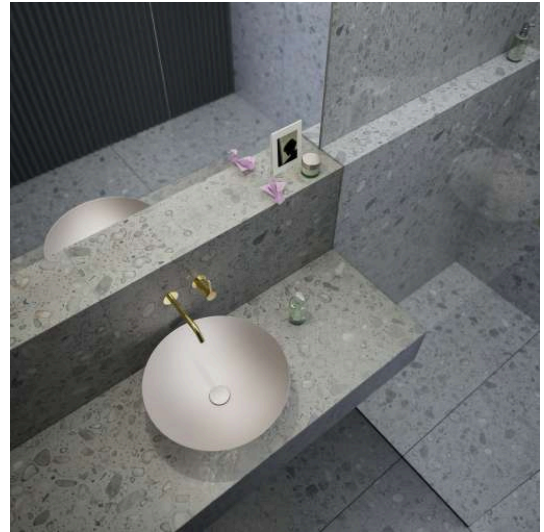

CHARACTERS

Waschtisch-Schale, glasierter Stahl, ohne Armaturenbank, ohne Hahnloch, ohne Überlauf, inklusive Befestigungsset, Schaftventil

MASSE

Länge	450 mm
Breite	450 mm
Höhe	149 mm

FARBEN UND OBERFLÄCHEN

■ 009 Deep blue

AUSFÜHRUNGEN

112 - ohne Hahnloch, ohne Überlauf

Ablaufventil : Enthalten

Back glazed

Beckenbreite (mm) : 450

Beckenlänge (mm) : 450

Beckenposition : In der Mitte

Ohne Überlauf

Plug and Waste : Enthalten

Unterseite glasiert

Überlauf-Typ : Standard

TECHNISCHE ZEICHNUNGEN

CHARACTERS

Mit der Serie Characters erhält die klassische Waschtischschale eine völlig neue Ausstrahlung – reduziert in der Form, beeindruckend in der Wirkung und unmittelbar von der Natur inspiriert. Die innovativen Glasuroberflächen verleihen dem Stahl eine außergewöhnliche Tiefe und Lebendigkeit, die je nach Lichteinfall changiert und das Spiel der Elemente widerspiegelt.

Characters bringt die ganze Vielfalt der Natur ins Bad: Die intensiven Wassertöne deep indigo, deep blue und deep green erinnern an die Weiten des Ozeans und die Tiefe des Himmels. Die erdigen Nuancen oyster matt, silk matt, gravel matt und nordic matt verkörpern die Ruhe natürlicher Landschaften im ersten Licht – sanfte, matte Oberflächen mit samtiger Anmutung. Ergänzt durch die zeitlosen Töne dark iron, schwarz matt und weiß entstehen charaktervolle Waschtische in drei durchdachten Größen: 300, 360 und 450 mm Durchmesser.