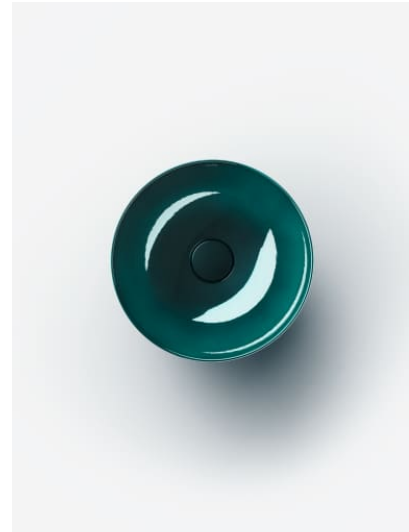

Befestigungsatz : Enthalten

Einbauart : Aufgesetzt

Form : Rund

Gewicht (kg) : 4,5

Hahnloch : Ohne Hahnlöcher

Interne Form : Rund

Material : Glasierter Stahl

Nettogewicht in kg : 4,5

Ohne Überlauf

Plug and Waste : Enthalten

Unterseite glasiert

Überlauf-Typ : Standard

TECHNISCHE ZEICHNUNGEN

CHARACTERS

Mit der Serie Characters erhält die klassische Waschtischschale eine völlig neue Ausstrahlung – reduziert in der Form, beeindruckend in der Wirkung und unmittelbar von der Natur inspiriert. Die innovativen Glasuroberflächen verleihen dem Stahl eine außergewöhnliche Tiefe und Lebendigkeit, die je nach Lichteinfall changiert und das Spiel der Elemente widerspiegelt.

Characters bringt die ganze Vielfalt der Natur ins Bad: Die intensiven Wassertöne deep indigo, deep blue und deep green erinnern an die Weiten des Ozeans und die Tiefe des Himmels. Die erdigen Nuancen oyster matt, silk matt, gravel matt und nordic matt verkörpern die Ruhe natürlicher Landschaften im ersten Licht – sanfte, matte Oberflächen mit samtiger Anmutung. Ergänzt durch die zeitlosen Töne dark iron, schwarz matt und weiß entstehen charaktervolle Waschtische in drei durchdachten Größen: 300, 360 und 450 mm Durchmesser.