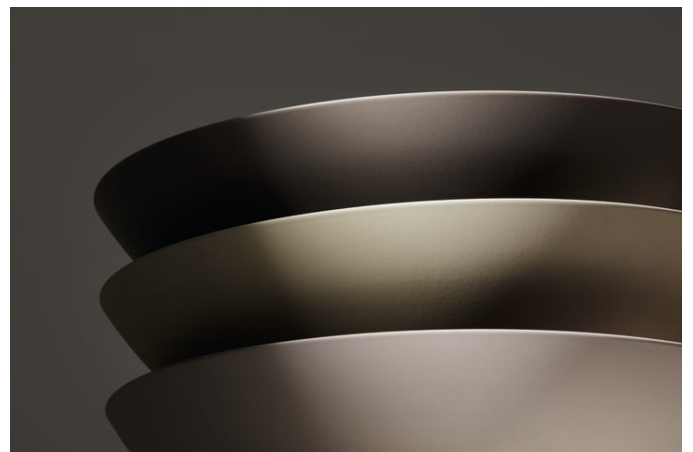

### FARBEN UND OBERFLÄCHEN

■ 707 Gravel Matt

## CHARACTERS

Mit der Serie Characters erhält die klassische Waschtischschale eine völlig neue Ausstrahlung – reduziert in der Form, beeindruckend in der Wirkung und unmittelbar von der Natur inspiriert. Die innovativen Glasuroberflächen verleihen dem Stahl eine außergewöhnliche Tiefe und Lebendigkeit, die je nach Lichteinfall changiert und das Spiel der Elemente widerspiegelt.