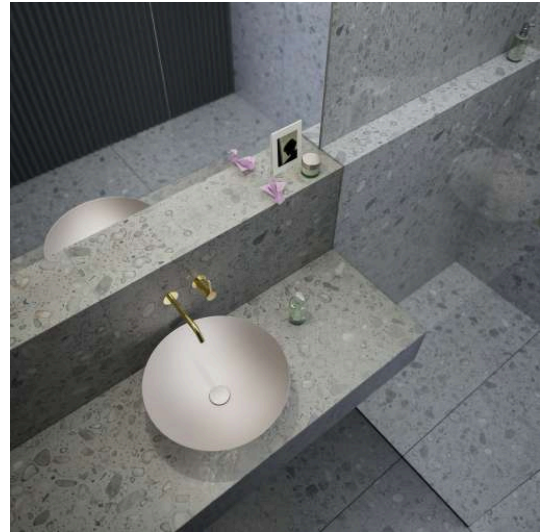

## CHARACTERS

Waschtisch-Schale, glasierter Stahl, ohne Armaturenbank, ohne Hahnloch, ohne Überlauf, inklusive Befestigungsset, Schaftventil

Plug and Waste : Enthalten

Unterseite glasiert

Überlauf-Typ : Standard

## CHARACTERS

Mit der Serie Characters erhält die klassische Waschtischschale eine völlig neue Ausstrahlung – reduziert in der Form, beeindruckend in der Wirkung und unmittelbar von der Natur inspiriert. Die innovativen Glasuroberflächen verleihen dem Stahl eine außergewöhnliche Tiefe und Lebendigkeit, die je nach Lichteinfall changiert und das Spiel der Elemente widerspiegelt.