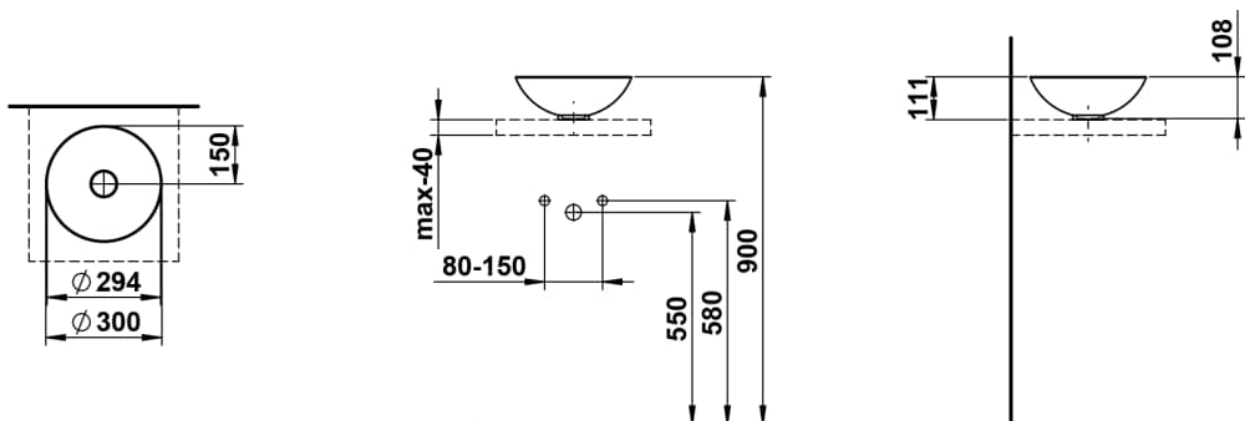

CLASSICS

Waschtisch-Schale, glasierter Stahl, ohne Armaturenbank, ohne Hahnloch, ohne Überlauf, inklusive Befestigungsset, Schaftventil

MASSE

Länge	300 mm
Breite	300 mm
Höhe	110 mm

FARBEN UND OBERFLÄCHEN

□ 000 Weiss

AUSFÜHRUNGEN

112 - ohne Hahnloch, ohne Überlauf

Ablaufventil : Enthalten

Back glazed

Beckenbreite (mm) : 300

Beckenlänge (mm) : 300

Beckenposition : In der Mitte

Befestigungsset : Enthalten

Einbauart : Aufgesetzt

Form : Rund

Gewicht (kg) : 2,3

Hahnloch : Ohne Hahnlöcher

Interne Form : Rund

Material : Glasierter Stahl

Nettogewicht in kg : 2,3

Ohne Überlauf

Plug and Waste : Enthalten

Unterseite glasiert

Überlauf-Typ : Standard

TECHNISCHE ZEICHNUNGEN

CLASSICS

Die Waschplätze aus der CLASSICS-Serie verbinden ikonisches Design mit einer emotionalen Tiefe, die den Raum prägt – klar, authentisch, unverwechselbar. Jedes Detail folgt einem klaren gestalterischen Anspruch: zurückhaltend, aber charaktvoll. Reduzierte Tiefen, klar definierte Geometrien und fein proportionierte Becken aus glasiertem Stahl schaffen visuelle Ruhe – auch auf kleinem Raum. Die Waschplätze fügen sich nahtlos in kompakte Grundrisse ein und tragen zur Ordnung und Klarheit des architektonischen Gesamtkonzepts bei. Für Menschen, die im Alltag das Besondere suchen – und in der Gestaltung ihres Bads ein persönliches Statement setzen wollen.