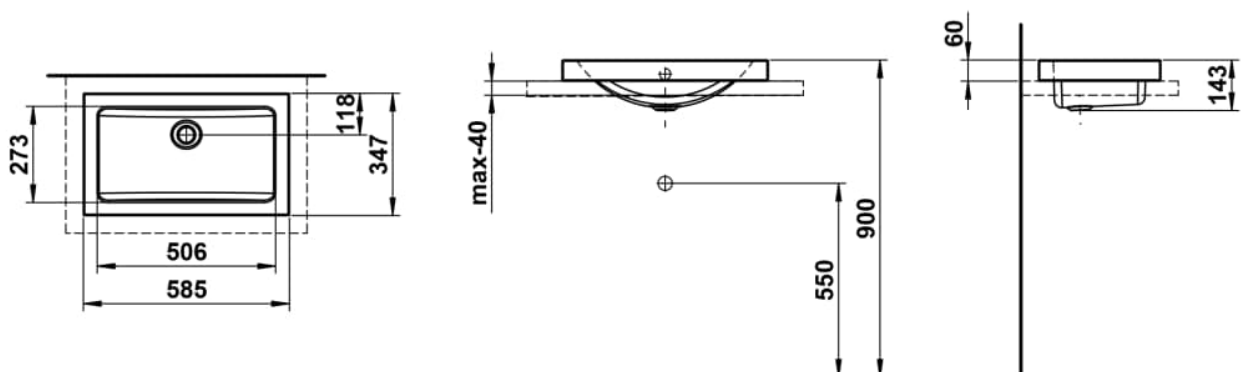

CLASSICS

Waschtisch-Schale, glasierter Stahl, ohne Armaturenbank, ohne Hahnloch, mit Überlauf, inklusive Befestigungsset, Überlaufgarnitur

MASSE

Länge	585 mm
Breite	347 mm
Höhe	135 mm

FARBEN UND OBERFLÄCHEN

<input type="checkbox"/>	000 Weiss
--------------------------	-----------

AUSFÜHRUNGEN

109 - ohne Hahnloch

Back glazed

Beckenbreite (mm) : 346

Beckenlänge (mm) : 585

Beckenposition : In der Mitte

Befestigungsatz : Enthalten

Einbauart : Aufgesetzt

Form : Rechteckig

Gewicht (kg) : 5,4

Hahnloch : Ohne Hahnlöcher

Interne Form : Rechteckig

Material : Glasierter Stahl

Nettogewicht in kg : 5,4

Unterseite glasiert

Überlauf-Typ : Standard

TECHNISCHE ZEICHNUNGEN

CLASSICS

Die Waschplätze aus der CLASSICS-Serie verbinden ikonisches Design mit einer emotionalen Tiefe, die den Raum prägt – klar, authentisch, unverwechselbar. Jedes Detail folgt einem klaren gestalterischen Anspruch: zurückhaltend, aber charaktvoll. Reduzierte Tiefen, klar definierte Geometrien und fein proportionierte Becken aus glasiertem Stahl schaffen visuelle Ruhe – auch auf kleinem Raum. Die Waschplätze fügen sich nahtlos in kompakte Grundrisse ein und tragen zur Ordnung und Klarheit des architektonischen Gesamtkonzepts bei. Für Menschen, die im Alltag das Besondere suchen – und in der Gestaltung ihres Bads ein persönliches Statement setzen wollen.