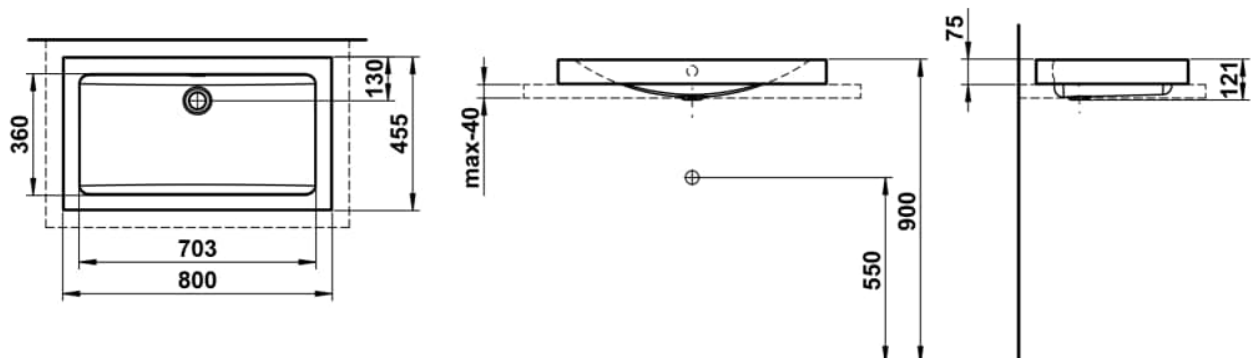

CLASSICS

Waschtisch-Schale, glasierter Stahl, ohne Armaturenbank, ohne Hahnloch, mit Überlauf, inklusive Befestigungsset, Überlaufgarnitur

MASSE

Länge	800 mm
Breite	455 mm
Höhe	111 mm

FARBEN UND OBERFLÄCHEN

<input type="checkbox"/>	000 Weiss
--------------------------	-----------

AUSFÜHRUNGEN

109 - ohne Hahnloch

Back glazed

Beckenbreite (mm) : 455

Beckenlänge (mm) : 800

Beckenposition : In der Mitte

Befestigungsatz : Enthalten

Einbauart : Aufgesetzt

Form : Rechteckig

Gewicht (kg) : 10,8

Hahnloch : Ohne Hahnlöcher

Interne Form : Rechteckig

Material : Glasierter Stahl

Nettogewicht in kg : 10,8

Unterseite glasiert

Überlauf-Typ : Standard

TECHNISCHE ZEICHNUNGEN

CLASSICS

Die Waschplätze aus der CLASSICS-Serie verbinden ikonisches Design mit einer emotionalen Tiefe, die den Raum prägt – klar, authentisch, unverwechselbar. Jedes Detail folgt einem klaren gestalterischen Anspruch: zurückhaltend, aber charaktvoll. Reduzierte Tiefen, klar definierte Geometrien und fein proportionierte Becken aus glasiertem Stahl schaffen visuelle Ruhe – auch auf kleinem Raum. Die Waschplätze fügen sich nahtlos in kompakte Grundrisse ein und tragen zur Ordnung und Klarheit des architektonischen Gesamtkonzepts bei. Für Menschen, die im Alltag das Besondere suchen – und in der Gestaltung ihres Bads ein persönliches Statement setzen wollen.