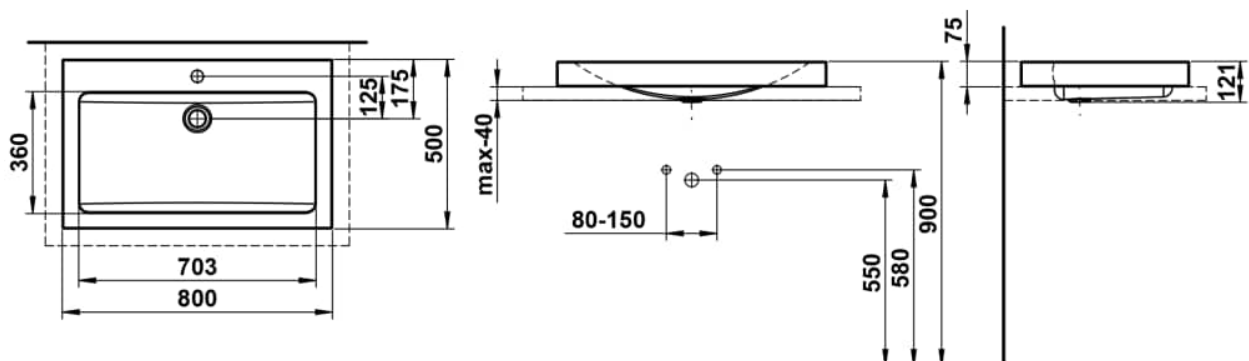

CLASSICS

Waschtisch-Schale, glasierter Stahl, mit Armaturenbank, mit einem Hahnloch, mittig, ohne Überlauf, inklusive Befestigungsset

MASSE

Länge	800 mm
Breite	500 mm
Höhe	111 mm

FARBEN UND OBERFLÄCHEN

☐	000 Weiss

AUSFÜHRUNGEN

111 - 1 Hahnloch, ohne Überlauf

Back glazed

Beckenbreite (mm) : 500

Beckenlänge (mm) : 800

Beckenposition : In der Mitte

Befestigungsatz : Enthalten

Einbauart : Aufgesetzt

Form : Rechteckig

Gewicht (kg) : 11,2

Hahnloch : 1 Hahnloch In der Mitte

Interne Form : Rechteckig

Material : Glasierter Stahl

Nettogewicht in kg : 11,2

Ohne Überlauf

Unterseite glasiert

Überlauf-Typ : Standard

TECHNISCHE ZEICHNUNGEN