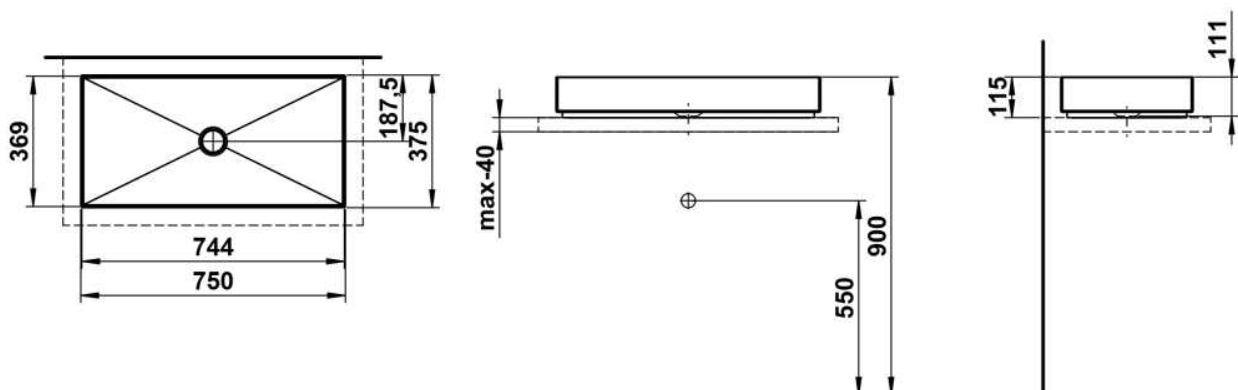

METAPHOR

Waschtisch-Schale, glasierter Stahl, ohne Armaturenbank, ohne Hahnloch, ohne Überlauf, inklusive Befestigungsset, Schaftventil, Distanzrahmen schwarz

MASSE

Länge	750 mm
Breite	375 mm
Höhe	115 mm

FARBEN UND OBERFLÄCHEN

<input type="checkbox"/>	757 Weiß matt
--------------------------	---------------

AUSFÜHRUNGEN

112 - ohne Hahnloch, ohne Überlauf

Back glazed

Beckenbreite (mm) : 375

Beckenlänge (mm) : 750

Beckenposition : In der Mitte

Befestigungsatz : Enthalten

Einbauart : Aufgesetzt

Form : Rechteckig

Gewicht (kg) : 12,4

Hahnloch : Ohne Hahnlöcher

Interne Form : Rechteckig

Material : Glasierter Stahl

Nettogewicht in kg : 12,4

Ohne Überlauf

Unterseite glasiert

Überlauf-Typ : Standard

TECHNISCHE ZEICHNUNGEN

METAPHOR

Metaphor – ein Becken, das in seiner Form den Raum neu definiert. Rechteckig, klar und präzise, strahlt es eine unverkennbare Eleganz aus. Die schmalen Radien verleihen ihm eine feine, fast skulpturale Leichtigkeit, die das Design zugleich modern und subtil macht. Trotz seiner großzügigen Dimensionen bleibt Metaphor stets leicht und unaufdringlich. Es wirkt nicht dominant, sondern fügt sich harmonisch in den Raum ein und bietet gleichzeitig eine außergewöhnliche Weite. Jede Linie, jeder Übergang ist bewusst gewählt, um das Becken zu einem Meisterwerk der Reduktion zu machen. Die rechteckige Form steht für Klarheit und Struktur, die sanften Radien sorgen für eine weiche, angenehme Haptik.