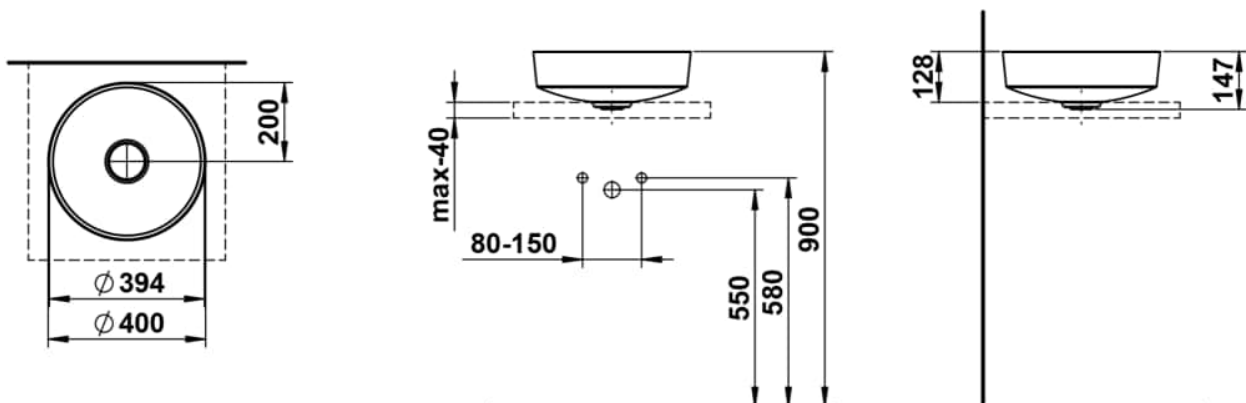

TECHNISCHE ZEICHNUNGEN