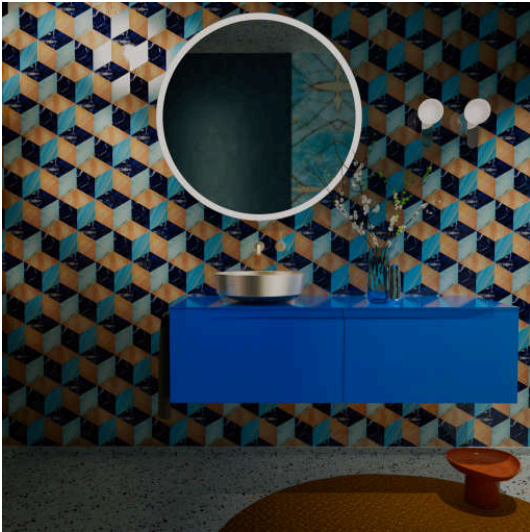

RIVO

Waschtisch-Schale, rund, 400 x 400

MASSE

Länge	400 mm
Breite	400 mm
Höhe	147 mm

FARBEN UND OBERFLÄCHEN

Ablaufventil : Enthalten  
 Back glazed  
 Beckenbreite (mm) : 400  
 Beckenlänge (mm) : 400  
 Beckenposition : In der Mitte

Befestigungssatz : Enthalten  
 Einbauart : Aufgesetzt  
 Gewicht (kg) : 0  
 Interne Form : Rund  
 Material : Glasierter Stahl

Nettogewicht in kg : 5,2  
 Ohne Überlauf  
 Plug and Waste : Enthalten  
 Unterseite glasiert  
 Überlauf-Typ : Standard

## RIVO

Diese exklusiven Waschtische aus gebürstetem Edelstahl vereinen zeitlose Ästhetik mit moderner Eleganz. Die fein gearbeitete Oberfläche verleiht jedem Becken eine charaktervolle Struktur, die das Licht subtil aufnimmt und reflektiert. Aus jedem Blickwinkel verändert sich die Wirkung - lebendig wie Sonnenlicht auf bewegtem Wasser. Die metallischen Oberflächen wirken dynamisch und tiefgründig, sie spielen mit Licht und Raum und setzen markante Akzente in der modernen Badgestaltung. Dabei bleibt die Wirkung stets ausgewogen: edel, kraftvoll und gleichzeitig leicht - eine fast schwerelose Präsenz. Rivo steht für Beständigkeit und Qualität auf höchstem Niveau und verbindet funktionale Stärke mit einer einzigartigen Oberflächenästhetik - für Waschplätze, die nicht nur genutzt, sondern erlebt werden. Ein Statement für alle, die Badarchitektur neu denken - puristisch, hochwertig, lebendig.