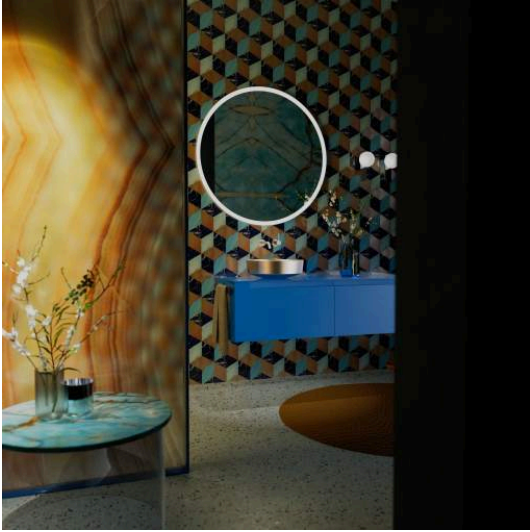

RIVO

Waschtisch-Schale, rund, 400 x 400

MASSE

Länge	400 mm
Breite	400 mm
Höhe	147 mm

FARBEN UND OBERFLÄCHEN

Ablaufventil : Enthalten  
 Back glazed  
 Beckenbreite (mm) : 400  
 Beckenlänge (mm) : 400  
 Beckenposition : In der Mitte

Befestigungssatz : Enthalten  
 Einbauart : Aufgesetzt  
 Gewicht (kg) : 0  
 Interne Form : Rund  
 Material : Glasierter Stahl

Nettogewicht in kg : 5,2  
 Ohne Überlauf  
 Plug and Waste : Enthalten  
 Unterseite glasiert  
 Überlauf-Typ : Standard

## RIVO

Diese exklusiven Waschtische aus gebürstetem Edelstahl vereinen zeitlose Ästhetik mit moderner Eleganz. Die fein gearbeitete Oberfläche verleiht jedem Becken eine charaktervolle Struktur, die das Licht subtil aufnimmt und reflektiert. Aus jedem Blickwinkel verändert sich die Wirkung - lebendig wie Sonnenlicht auf bewegtem Wasser. Die metallischen Oberflächen wirken dynamisch und tiefgründig, sie spielen mit Licht und Raum und setzen markante Akzente in der modernen Badgestaltung. Dabei bleibt die Wirkung stets ausgewogen: edel, kraftvoll und gleichzeitig leicht - eine fast schwerelose Präsenz. Rivo steht für Beständigkeit und Qualität auf höchstem Niveau und verbindet funktionale Stärke mit einer einzigartigen Oberflächenästhetik - für Waschplätze, die nicht nur genutzt, sondern erlebt werden. Ein Statement für alle, die Badarchitektur neu denken - puristisch, hochwertig, lebendig.