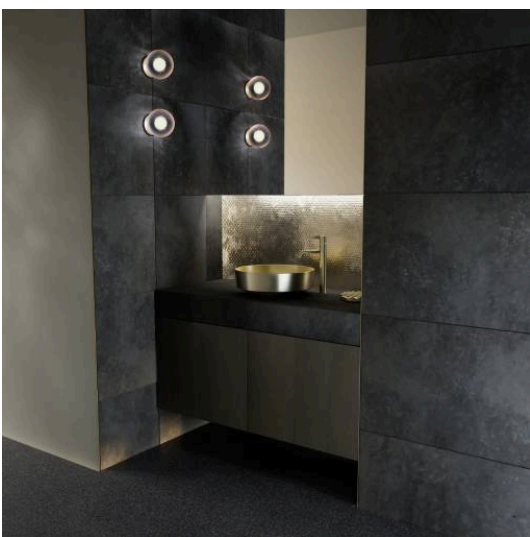

RIVO

Waschtisch-Schale, rund, 400 x 400

MASSE

Länge	400 mm
Breite	400 mm
Höhe	147 mm

FARBEN UND OBERFLÄCHEN

Ablaufventil : Enthalten  
 Back glazed  
 Beckenbreite (mm) : 400  
 Beckenlänge (mm) : 400  
 Beckenposition : In der Mitte

Befestigungssatz : Enthalten  
 Einbauart : Aufgesetzt  
 Gewicht (kg) : 0  
 Interne Form : Rund  
 Material : Glasierter Stahl

Nettogewicht in kg : 5,2  
 Ohne Überlauf  
 Plug and Waste : Enthalten  
 Unterseite glasiert  
 Überlauf-Typ : Standard

## RIVO

Diese exklusiven Waschtische aus gebürstetem Edelstahl vereinen zeitlose Ästhetik mit moderner Eleganz. Die fein gearbeitete Oberfläche verleiht jedem Becken eine charaktervolle Struktur, die das Licht subtil aufnimmt und reflektiert. Aus jedem Blickwinkel verändert sich die Wirkung - lebendig wie Sonnenlicht auf bewegtem Wasser. Die metallischen Oberflächen wirken dynamisch und tiefgründig, sie spielen mit Licht und Raum und setzen markante Akzente in der modernen Badgestaltung. Dabei bleibt die Wirkung stets ausgewogen: edel, kraftvoll und gleichzeitig leicht - eine fast schwerelose Präsenz. Rivo steht für Beständigkeit und Qualität auf höchstem Niveau und verbindet funktionale Stärke mit einer einzigartigen Oberflächenästhetik - für Waschplätze, die nicht nur genutzt, sondern erlebt werden. Ein Statement für alle, die Badarchitektur neu denken - puristisch, hochwertig, lebendig.