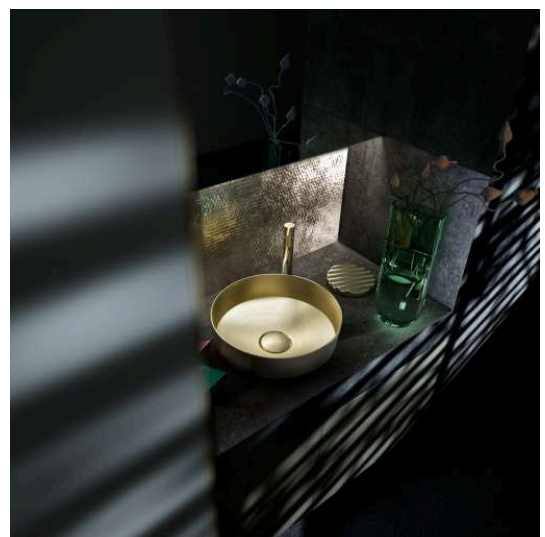

RIVO

Waschtisch-Schale, rund, 400 x 400

MASSE

Länge	400 mm
Breite	400 mm
Höhe	147 mm

FARBEN UND OBERFLÄCHEN

Ablaufventil : Enthalten  
 Back glazed  
 Beckenbreite (mm) : 400  
 Beckenlänge (mm) : 400  
 Beckenposition : In der Mitte

Befestigungssatz : Enthalten  
 Einbauart : Aufgesetzt  
 Gewicht (kg) : 0  
 Interne Form : Rund  
 Material : Glasierter Stahl

Nettogewicht in kg : 5,2  
 Ohne Überlauf  
 Plug and Waste : Enthalten  
 Unterseite glasiert  
 Überlauf-Typ : Standard

## RIVO

Diese exklusiven Waschtische aus gebürstetem Edelstahl vereinen zeitlose Ästhetik mit moderner Eleganz. Die fein gearbeitete Oberfläche verleiht jedem Becken eine charaktervolle Struktur, die das Licht subtil aufnimmt und reflektiert. Aus jedem Blickwinkel verändert sich die Wirkung - lebendig wie Sonnenlicht auf bewegtem Wasser. Die metallischen Oberflächen wirken dynamisch und tiefgründig, sie spielen mit Licht und Raum und setzen markante Akzente in der modernen Badgestaltung. Dabei bleibt die Wirkung stets ausgewogen: edel, kraftvoll und gleichzeitig leicht - eine fast schwerelose Präsenz. Rivo steht für Beständigkeit und Qualität auf höchstem Niveau und verbindet funktionale Stärke mit einer einzigartigen Oberflächenästhetik - für Waschplätze, die nicht nur genutzt, sondern erlebt werden. Ein Statement für alle, die Badarchitektur neu denken - puristisch, hochwertig, lebendig.