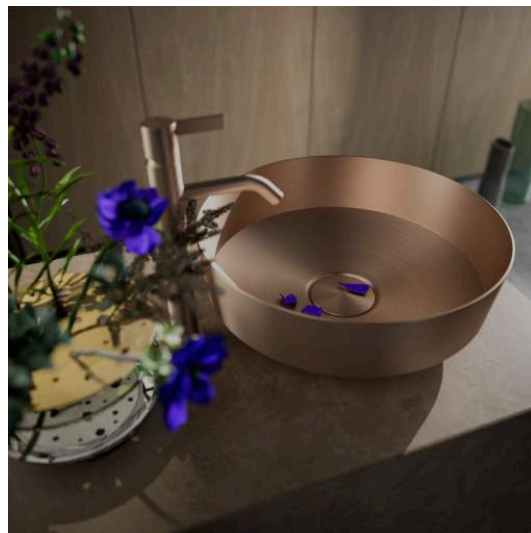

RIVO

Waschtisch-Schale, rund, 400 x 400

MASSE

Länge	400 mm
Breite	400 mm
Höhe	147 mm

FARBEN UND OBERFLÄCHEN

Ablaufventil : Enthalten

Back glazed

Beckenbreite (mm) : 400

Beckenlänge (mm) : 400

Beckenposition : In der Mitte

Befestigungssatz : Enthalten

Einbauart : Aufgesetzt

Gewicht (kg) : 0

Interne Form : Rund

Material : Glasierter Stahl

Nettogewicht in kg : 5,2

Ohne Überlauf

Plug and Waste : Enthalten

Unterseite glasiert

Überlauf-Typ : Standard

TECHNISCHE ZEICHNUNGEN

RIVO

Diese exklusiven Waschtische aus gebürstetem Edelstahl vereinen zeitlose Ästhetik mit moderner Eleganz. Die fein gearbeitete Oberfläche verleiht jedem Becken eine charaktervolle Struktur, die das Licht subtil aufnimmt und reflektiert. Aus jedem Blickwinkel verändert sich die Wirkung - lebendig wie Sonnenlicht auf bewegtem Wasser. Die metallischen Oberflächen wirken dynamisch und tiefgründig, sie spielen mit Licht und Raum und setzen markante Akzente in der modernen Badgestaltung. Dabei bleibt die Wirkung stets ausgewogen: edel, kraftvoll und gleichzeitig leicht - eine fast schwerelose Präsenz. Rivo steht für Beständigkeit und Qualität auf höchstem Niveau und verbindet funktionale Stärke mit einer einzigartigen Oberflächenästhetik - für Waschplätze, die nicht nur genutzt, sondern erlebt werden. Ein Statement für alle, die Badarchitektur neu denken - puristisch, hochwertig, lebendig.