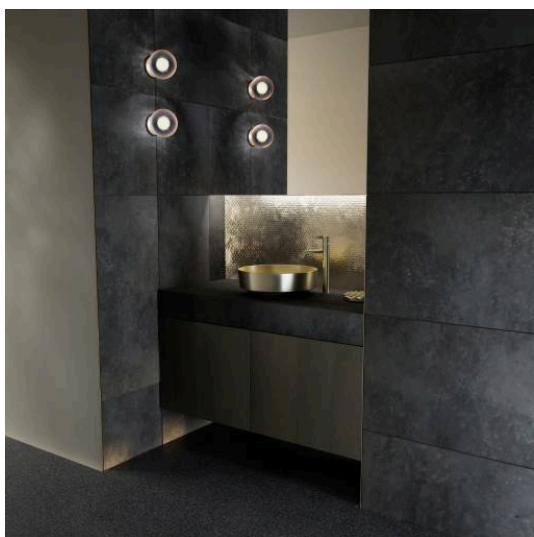

RIVO

Waschtisch-Schale, rund, 400 x 400

MASSE

Länge	400 mm
Breite	400 mm
Höhe	147 mm

FARBEN UND OBERFLÄCHEN

Ablaufventil : Enthalten

Back glazed

Beckenbreite (mm) : 400

Beckenlänge (mm) : 400

Beckenposition : In der Mitte

Befestigungssatz : Enthalten

Einbauart : Aufgesetzt

Gewicht (kg) : 0

Interne Form : Rund

Material : Glasierter Stahl

Nettogewicht in kg : 5,2

Ohne Überlauf

Plug and Waste : Enthalten

Unterseite glasiert

Überlauf-Typ : Standard

TECHNISCHE ZEICHNUNGEN

RIVO

Diese exklusiven Waschtische aus gebürstetem Edelstahl vereinen zeitlose Ästhetik mit moderner Eleganz. Die fein gearbeitete Oberfläche verleiht jedem Becken eine charaktervolle Struktur, die das Licht subtil aufnimmt und reflektiert. Aus jedem Blickwinkel verändert sich die Wirkung - lebendig wie Sonnenlicht auf bewegtem Wasser. Die metallischen Oberflächen wirken dynamisch und tiefgründig, sie spielen mit Licht und Raum und setzen markante Akzente in der modernen Badgestaltung. Dabei bleibt die Wirkung stets ausgewogen: edel, kraftvoll und gleichzeitig leicht - eine fast schwerelose Präsenz. Rivo steht für Beständigkeit und Qualität auf höchstem Niveau und verbindet funktionale Stärke mit einer einzigartigen Oberflächenästhetik - für Waschplätze, die nicht nur genutzt, sondern erlebt werden. Ein Statement für alle, die Badarchitektur neu denken - puristisch, hochwertig, lebendig.