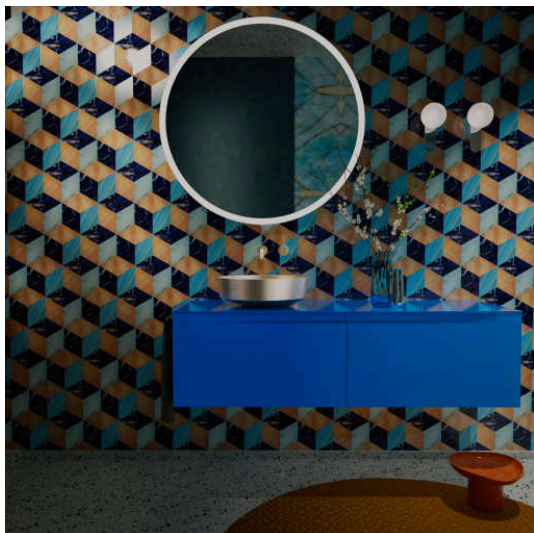

RIVO

Waschtisch-Schale, rund, 400 x 400

MASSE

Länge	400 mm
Breite	400 mm
Höhe	147 mm

FARBEN UND OBERFLÄCHEN

Ablaufventil : Enthalten

Back glazed

Beckenbreite (mm) : 400

Beckenlänge (mm) : 400

Beckenposition : In der Mitte

Befestigungssatz : Enthalten

Einbauart : Aufgesetzt

Gewicht (kg) : 0

Interne Form : Rund

Material : Glasierter Stahl

Nettogewicht in kg : 5,2

Ohne Überlauf

Plug and Waste : Enthalten

Unterseite glasiert

Überlauf-Typ : Standard

TECHNISCHE ZEICHNUNGEN

RIVO

Diese exklusiven Waschtische aus gebürstetem Edelstahl vereinen zeitlose Ästhetik mit moderner Eleganz. Die fein gearbeitete Oberfläche verleiht jedem Becken eine charaktervolle Struktur, die das Licht subtil aufnimmt und reflektiert. Aus jedem Blickwinkel verändert sich die Wirkung - lebendig wie Sonnenlicht auf bewegtem Wasser. Die metallischen Oberflächen wirken dynamisch und tiefgründig, sie spielen mit Licht und Raum und setzen markante Akzente in der modernen Badgestaltung. Dabei bleibt die Wirkung stets ausgewogen: edel, kraftvoll und gleichzeitig leicht - eine fast schwerelose Präsenz. Rivo steht für Beständigkeit und Qualität auf höchstem Niveau und verbindet funktionale Stärke mit einer einzigartigen Oberflächenästhetik - für Waschplätze, die nicht nur genutzt, sondern erlebt werden. Ein Statement für alle, die Badarchitektur neu denken - puristisch, hochwertig, lebendig.