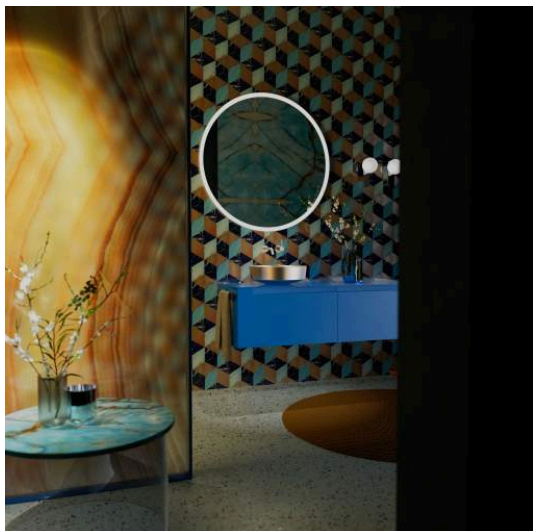

RIVO

Waschtisch-Schale, rund, 400 x 400

MASSE

Länge	400 mm
Breite	400 mm
Höhe	147 mm

FARBEN UND OBERFLÄCHEN

Ablaufventil : Enthalten

Back glazed

Beckenbreite (mm) : 400

Ohne Überlauf

Plug and Waste : Enthalten

Unterseite glasiert

Überlauf-Typ : Standard

TECHNISCHE ZEICHNUNGEN

RIVO

Diese exklusiven Waschtische aus gebürstetem Edelstahl vereinen zeitlose Ästhetik mit moderner Eleganz. Die fein gearbeitete Oberfläche verleiht jedem Becken eine charaktervolle Struktur, die das Licht subtil aufnimmt und reflektiert. Aus jedem Blickwinkel verändert sich die Wirkung - lebendig wie Sonnenlicht auf bewegtem Wasser. Die metallischen Oberflächen wirken dynamisch und tiefgründig, sie spielen mit Licht und Raum und setzen markante Akzente in der modernen Badgestaltung. Dabei bleibt die Wirkung stets ausgewogen: edel, kraftvoll und gleichzeitig leicht - eine fast schwerelose Präsenz. Rivo steht für Beständigkeit und Qualität auf höchstem Niveau und verbindet funktionale Stärke mit einer einzigartigen Oberflächenästhetik - für Waschplätze, die nicht nur genutzt, sondern erlebt werden. Ein Statement für alle, die Badarchitektur neu denken - puristisch, hochwertig, lebendig.