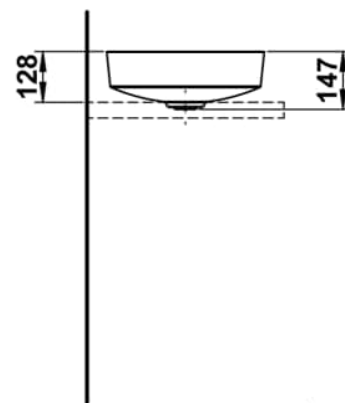

TECHNISCHE ZEICHNUNGEN