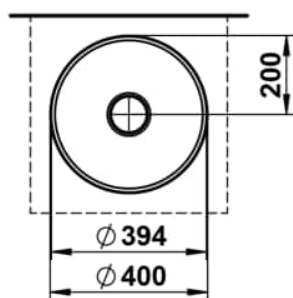

TECHNISCHE ZEICHNUNGEN