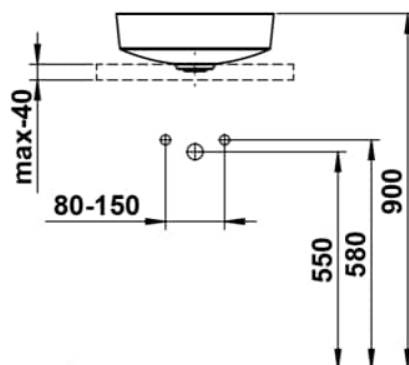

RIVO

Waschtisch-Schale, rund, 400 x 400

MASSE

Länge	400 mm
Breite	400 mm
Höhe	147 mm

FARBEN UND OBERFLÄCHEN

Ablaufventil : Enthalten

Back glazed

Beckenbreite (mm) : 400

Beckenlänge (mm) : 400

Beckenposition : In der Mitte

Befestigungssatz : Enthalten

Einbauart : Aufgesetzt

Gewicht (kg) : 0

Interne Form : Rund

Material : Glasierter Stahl

Nettogewicht in kg : 5,2

Ohne Überlauf

Plug and Waste : Enthalten

Unterseite glasiert

Überlauf-Typ : Standard

TECHNISCHE ZEICHNUNGEN

RIVO

Diese exklusiven Waschtische aus gebürstetem Edelstahl vereinen zeitlose Ästhetik mit moderner Eleganz. Die fein gearbeitete Oberfläche verleiht jedem Becken eine charaktervolle Struktur, die das Licht subtil aufnimmt und reflektiert. Aus jedem Blickwinkel verändert sich die Wirkung - lebendig wie Sonnenlicht auf bewegtem Wasser. Die metallischen Oberflächen wirken dynamisch und tiefgründig, sie spielen mit Licht und Raum und setzen markante Akzente in der modernen Badgestaltung. Dabei bleibt die Wirkung stets ausgewogen: edel, kraftvoll und gleichzeitig leicht - eine fast schwerelose Präsenz. Rivo steht für Beständigkeit und Qualität auf höchstem Niveau und verbindet funktionale Stärke mit einer einzigartigen Oberflächenästhetik - für Waschplätze, die nicht nur genutzt, sondern erlebt werden. Ein Statement für alle, die Badarchitektur neu denken - puristisch, hochwertig, lebendig.