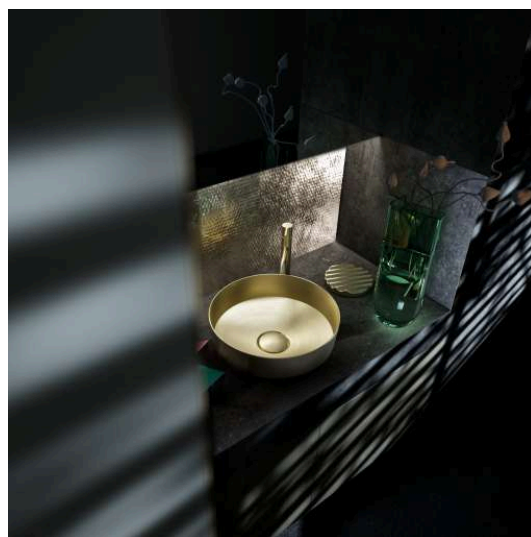

RIVO

Waschtisch-Schale, rund, 400 x 400

MASSE

Länge	400 mm
Breite	400 mm
Höhe	147 mm

FARBEN UND OBERFLÄCHEN

Ablaufventil : Enthalten

Back glazed

Beckenbreite (mm) : 400

Beckenlänge (mm) : 400

Beckenposition : In der Mitte

Befestigungssatz : Enthalten

Einbauart : Aufgesetzt

Gewicht (kg) : 0

Interne Form : Rund

Material : Glasierter Stahl

Nettogewicht in kg : 5,2

Ohne Überlauf

Plug and Waste : Enthalten

Unterseite glasiert

Überlauf-Typ : Standard

TECHNISCHE ZEICHNUNGEN

RIVO

Diese exklusiven Waschtische aus gebürstetem Edelstahl vereinen zeitlose Ästhetik mit moderner Eleganz. Die fein gearbeitete Oberfläche verleiht jedem Becken eine charaktervolle Struktur, die das Licht subtil aufnimmt und reflektiert. Aus jedem Blickwinkel verändert sich die Wirkung - lebendig wie Sonnenlicht auf bewegtem Wasser. Die metallischen Oberflächen wirken dynamisch und tiefgründig, sie spielen mit Licht und Raum und setzen markante Akzente in der modernen Badgestaltung. Dabei bleibt die Wirkung stets ausgewogen: edel, kraftvoll und gleichzeitig leicht - eine fast schwerelose Präsenz. Rivo steht für Beständigkeit und Qualität auf höchstem Niveau und verbindet funktionale Stärke mit einer einzigartigen Oberflächenästhetik - für Waschplätze, die nicht nur genutzt, sondern erlebt werden. Ein Statement für alle, die Badarchitektur neu denken - puristisch, hochwertig, lebendig.