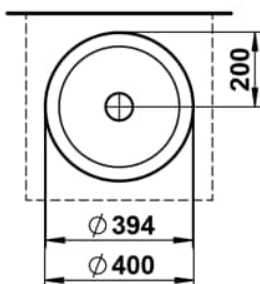

TECHNISCHE ZEICHNUNGEN