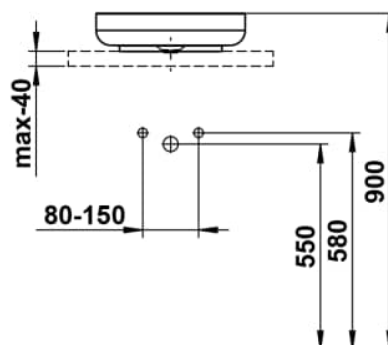

TECHNISCHE ZEICHNUNGEN