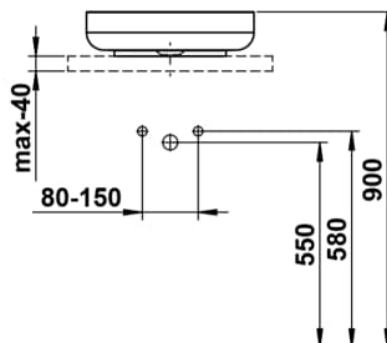

SONDO

Waschtisch-Schale, glasierter Stahl, ohne Armaturenbank, ohne Hahnloch, ohne Überlauf, inklusive Befestigungsset, Schaftventil, Distanzring schwarz

MASSE

Länge	450 mm
Breite	450 mm
Höhe	119 mm

FARBEN UND OBERFLÄCHEN

<input type="checkbox"/>	757 Weiß matt
--------------------------	---------------

AUSFÜHRUNGEN

112 - ohne Hahnloch, ohne Überlauf

Ablaufventil : Enthalten

Back glazed

Beckenbreite (mm) : 450

Beckenlänge (mm) : 450

Beckenposition : In der Mitte

Befestigungsset : Enthalten

Einbauart : Aufgesetzt

Form : Rund

Gewicht (kg) : 7

Hahnloch : Ohne Hahnlöcher

Interne Form : Rund

Material : Glasierter Stahl

Nettogewicht in kg : 7

Ohne Überlauf

Plug and Waste : Enthalten

Unterseite glasiert

Überlauf-Typ : Standard

TECHNISCHE ZEICHNUNGEN

SONDO

Sondo verbindet modernes Design mit zeitloser Ästhetik. Die runde, sanft verlaufende Schale wirkt leicht und schwebend. Ihre harmonischen Linien sorgen für eine klare, ruhige Ausstrahlung am Waschplatz. Die nach oben geöffnete Form schafft optische Weite und verleiht dem Raum eine angenehme Atmosphäre.