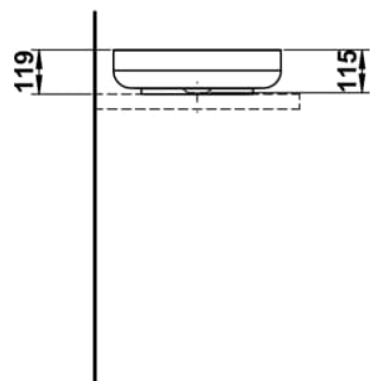

SONDO

Waschtisch-Schale, glasierter Stahl, ohne Armaturenbank, ohne Hahnloch, ohne Überlauf, inklusive Befestigungsset, Schaftventil, Distanzring schwarz

MASSE

Länge	450 mm
Breite	450 mm
Höhe	119 mm

FARBEN UND OBERFLÄCHEN

Beckenposition : In der Mitte

Befestigungsset : Enthalten

Einbauart : Aufgesetzt

Form : Rund

Gewicht (kg) : 7

Hahnloch : Ohne Hahnlöcher

Interne Form : Rund

Material : Glasierter Stahl

Nettogewicht in kg : 7

Ohne Überlauf

Plug and Waste : Enthalten

Unterseite glasiert

Überlauf-Typ : Standard

TECHNISCHE ZEICHNUNGEN

SONDO

Sondo verbindet modernes Design mit zeitloser Ästhetik. Die runde, sanft verlaufende Schale wirkt leicht und schwebend. Ihre harmonischen Linien sorgen für eine klare, ruhige Ausstrahlung am Waschplatz. Die nach oben geöffnete Form schafft optische Weite und verleiht dem Raum eine angenehme Atmosphäre.