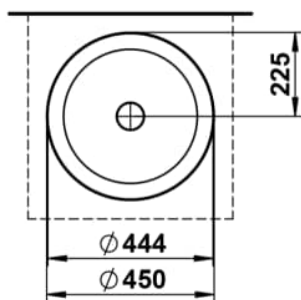

TECHNISCHE ZEICHNUNGEN