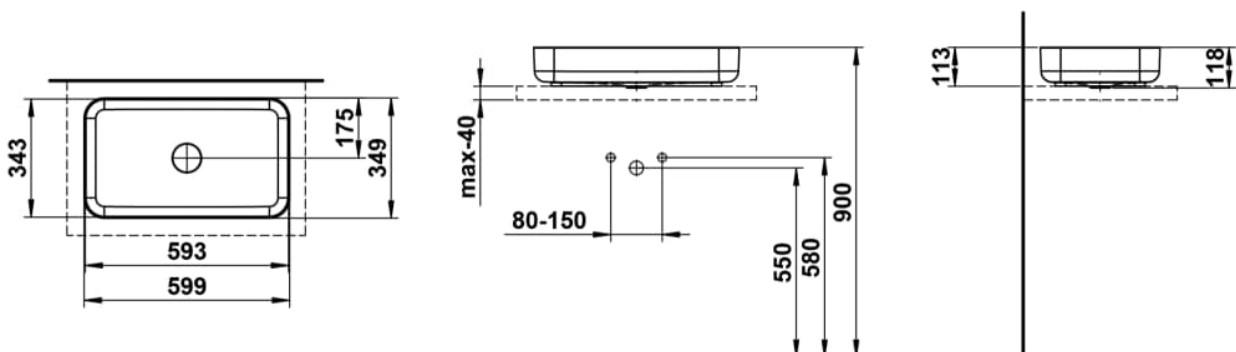

TECHNISCHE ZEICHNUNGEN