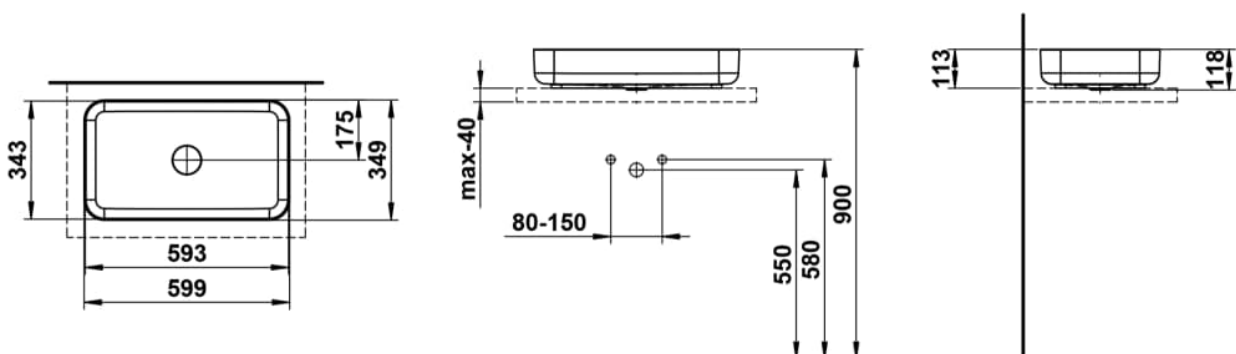

TECHNISCHE ZEICHNUNGEN