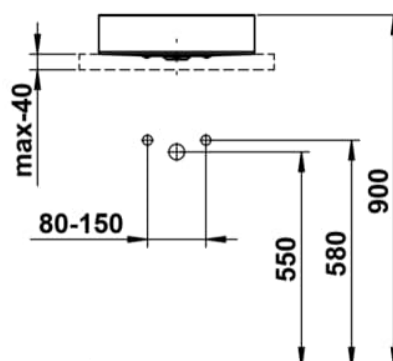

### MASSE

Länge	400 mm
Breite	400 mm
Höhe	114 mm

### AUSFÜHRUNGEN

112 - ohne Hahnloch, ohne Überlauf

Ablaufventil : Enthalten  
 Back glazed  
 Beckenbreite (mm) : 400  
 Beckenlänge (mm) : 400  
 Beckenposition : In der Mitte  
 Befestigungssatz : Enthalten

Einbauart : Aufgesetzt  
 Form : Rund  
 Gewicht (kg) : 6,6  
 Hahnloch : Ohne Hahnlöcher  
 Interne Form : Rund  
 Material : Glasierter Stahl

Nettogewicht in kg : 6,6  
 Ohne Überlauf  
 Plug and Waste : Enthalten  
 Unterseite glasiert  
 Überlauf-Typ : Standard

## TECHNISCHE ZEICHNUNGEN