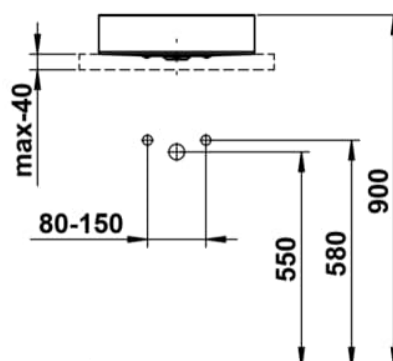

TRICOLOR

Waschtisch-Schale, glasierter Stahl, ohne Armaturenbank, ohne Hahnloch, ohne Überlauf, inklusive Befestigungsset, Schaftventil

MASSE

Länge	400 mm
Breite	400 mm
Höhe	114 mm

FARBEN UND OBERFLÄCHEN

■ T99 Tuscany

AUSFÜHRUNGEN

112 - ohne Hahnloch, ohne Überlauf

Ablaufventil : Enthalten
 Back glazed
 Beckenbreite (mm) : 400
 Beckenlänge (mm) : 400
 Beckenposition : In der Mitte
 Befestigungsset : Enthalten

Einbauart : Aufgesetzt
 Form : Rund
 Gewicht (kg) : 6,6
 Hahnloch : Ohne Hahnlöcher
 Interne Form : Rund
 Material : Glasierter Stahl

Nettogewicht in kg : 6,6
 Ohne Überlauf
 Plug and Waste : Enthalten
 Unterseite glasiert
 Überlauf-Typ : Standard

TECHNISCHE ZEICHNUNGEN

TRICOLOR

Tricolor steht für eine neue Dimension in der Badgestaltung: Drei fein abgestimmte Farbtöne verbinden sich zu einer einzigartigen Einheit aus Farbe, Oberfläche und Form. Matte und glänzende Segemente treffen aufeinander und erzeugen eine besondere visuelle Tiefe. Jede der insgesamt drei Farbkombinationen verleiht dem Waschplatz eine unverwechselbare Atmosphäre. Tricolor wirkt wie ein architektonisches Farbstatement im Raum: klar in der Wirkung, weich in der Übergabe. Die Farbgestaltung schafft nicht nur Kontraste, sondern auch fließende Übergänge, die den Waschtisch fast skulptural erscheinen lassen. Mit Tricolor wird der Waschplatz zur Bühne für Farbkombinationen, Ausdruck und Individualität - abseits klassischer Sanitärästhetik.