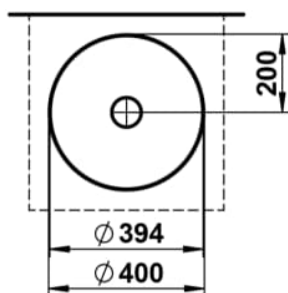

TRICOLOR

Waschtisch-Schale, glasierter Stahl, ohne Armaturenbank, ohne Hahnloch, ohne Überlauf, inklusive Befestigungsset, Schaftventil

MASSE

Länge	400 mm
Breite	400 mm
Höhe	114 mm

FARBEN UND OBERFLÄCHEN

■ T99 Tuscany

AUSFÜHRUNGEN

112 - ohne Hahnloch, ohne Überlauf

Ablaufventil : Enthalten
 Back glazed
 Beckenbreite (mm) : 400
 Beckenlänge (mm) : 400
 Beckenposition : In der Mitte
 Befestigungsset : Enthalten

Einbauart : Aufgesetzt
 Form : Rund
 Gewicht (kg) : 6,6
 Hahnloch : Ohne Hahnlöcher
 Interne Form : Rund
 Material : Glasierter Stahl

Nettogewicht in kg : 6,6
 Ohne Überlauf
 Plug and Waste : Enthalten
 Unterseite glasiert
 Überlauf-Typ : Standard

TECHNISCHE ZEICHNUNGEN

TRICOLOR

Tricolor steht für eine neue Dimension in der Badgestaltung: Drei fein abgestimmte Farbtöne verbinden sich zu einer einzigartigen Einheit aus Farbe, Oberfläche und Form. Matte und glänzende Segemente treffen aufeinander und erzeugen eine besondere visuelle Tiefe. Jede der insgesamt drei Farbkombinationen verleiht dem Waschplatz eine unverwechselbare Atmosphäre. Tricolor wirkt wie ein architektonisches Farbstatement im Raum: klar in der Wirkung, weich in der Übergabe. Die Farbgestaltung schafft nicht nur Kontraste, sondern auch fließende Übergänge, die den Waschtisch fast skulptural erscheinen lassen. Mit Tricolor wird der Waschplatz zur Bühne für Farbkombinationen, Ausdruck und Individualität - abseits klassischer Sanitärästhetik.