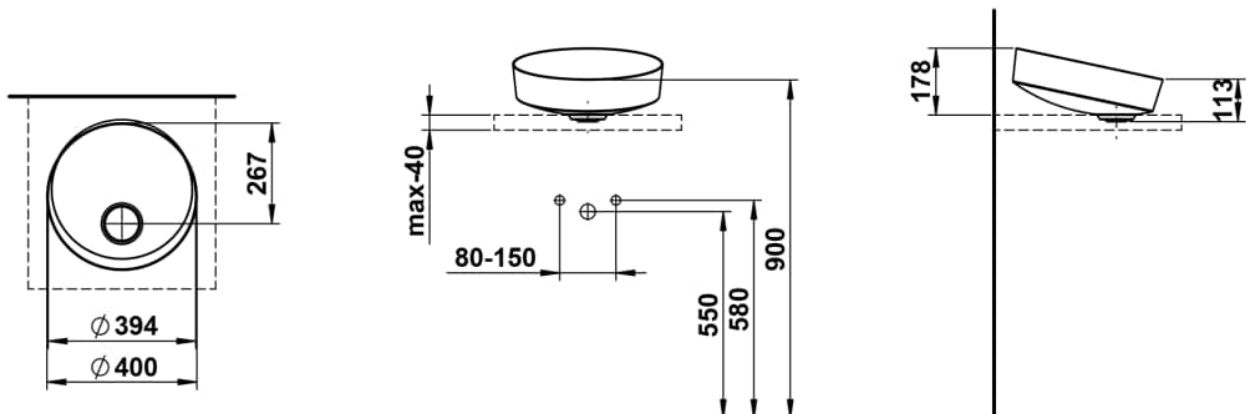

TENDO

Waschtisch-Schale, glasierter Stahl, ohne Armaturenbank, ohne Hahnloch, ohne Überlauf, inklusive Befestigungsset, Schaftventil

MASSE

Länge	400 mm
Breite	400 mm
Höhe	195 mm

FARBEN UND OBERFLÄCHEN

■ 019 Dark iron

AUSFÜHRUNGEN

112 - ohne Hahnloch, ohne Überlauf

Ablaufventil : Enthalten

Back glazed

Beckenbreite (mm) : 400

Beckenlänge (mm) : 400

Beckenposition : In der Mitte

Befestigungsatz : Enthalten

Einbauart : Aufgesetzt

Form : Rund

Gewicht (kg) : 5,5

Hahnloch : Ohne Hahnlöcher

Interne Form : Rund

Material : Glasierter Stahl

Nettogewicht in kg : 5,5

Ohne Überlauf

Plug and Waste : Enthalten

Unterseite glasiert

Überlauf-Typ : Standard

TECHNISCHE ZEICHNUNGEN

TENDO

Tendo besticht durch seine einzigartige, geneigte Form, die dem Waschplatz eine fast tänzerische Leichtigkeit verleiht. Das Becken setzt einen besonderen Akzent im Bad und verbindet ästhetische Eleganz mit hoher Funktionalität. Die Form wirkt einladend, als neige es sich einem sanft entgegen - eine gestalterische Geste, die zugleich ergonomisch überzeugt. Die gekippte Oberfläche sorgt für einen natürlichen Wasserfluss, der an einen Wasserfall erinnert und das Wascherlebnis spielerisch bereichert. Tendo steht für erfrischende Einfachheit, die sowohl optisch als auch funktional begeistert.