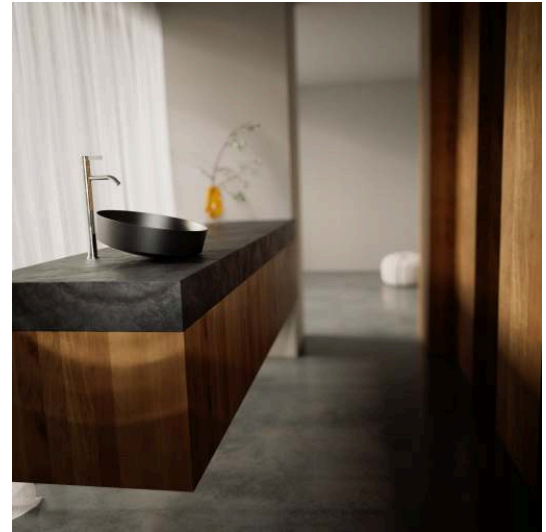

TENDO

Waschtisch-Schale, glasierter Stahl, ohne Armaturenbank, ohne Hahnloch, ohne Überlauf, inklusive Befestigungsset, Schaftventil

MASSE

Länge	400 mm
Breite	400 mm
Höhe	195 mm

FARBEN UND OBERFLÄCHEN

■ 019 Dark iron

AUSFÜHRUNGEN

112 - ohne Hahnloch, ohne Überlauf

Ablaufventil : Enthalten

Back glazed

Beckenbreite (mm) : 400

Beckenlänge (mm) : 400

Beckenposition : In der Mitte

Befestigungsatz : Enthalten

Plug and Waste : Enthalten

Unterseite glasiert

Überlauf-Typ : Standard

TECHNISCHE ZEICHNUNGEN

TENDO

Tendo besticht durch seine einzigartige, geneigte Form, die dem Waschplatz eine fast tänzerische Leichtigkeit verleiht. Das Becken setzt einen besonderen Akzent im Bad und verbindet ästhetische Eleganz mit hoher Funktionalität. Die Form wirkt einladend, als neige es sich einem sanft entgegen - eine gestalterische Geste, die zugleich ergonomisch überzeugt. Die gekippte Oberfläche sorgt für einen natürlichen Wasserfluss, der an einen Wasserfall erinnert und das Wascherlebnis spielerisch bereichert. Tendo steht für erfrischende Einfachheit, die sowohl optisch als auch funktional begeistert.