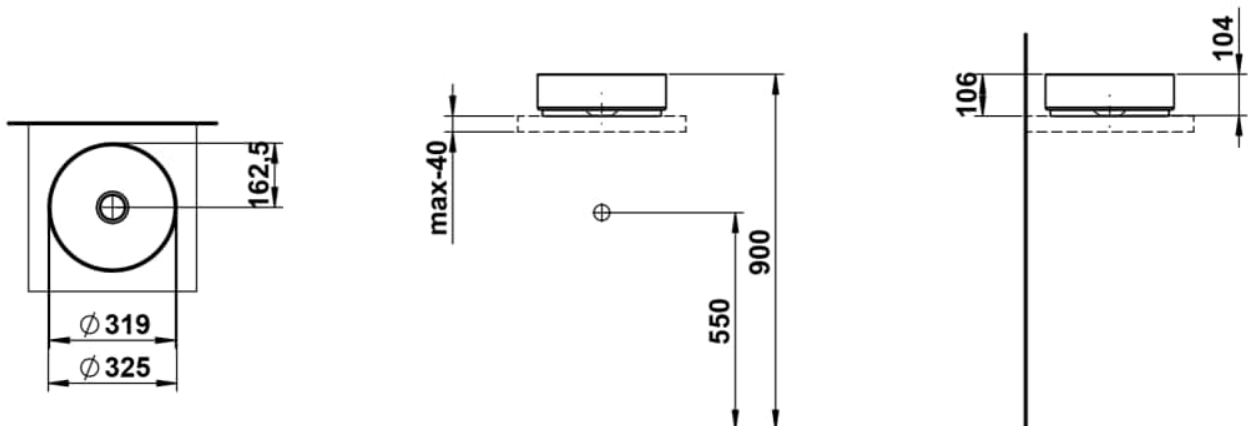

TECHNISCHE ZEICHNUNGEN