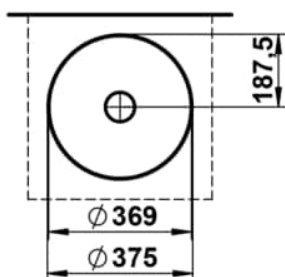

TECHNISCHE ZEICHNUNGEN