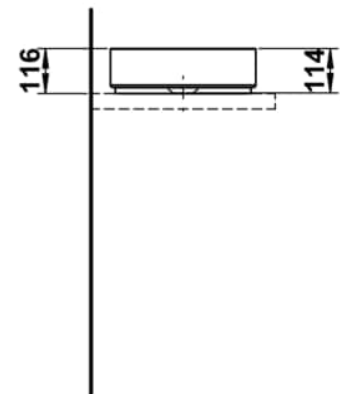

TECHNISCHE ZEICHNUNGEN