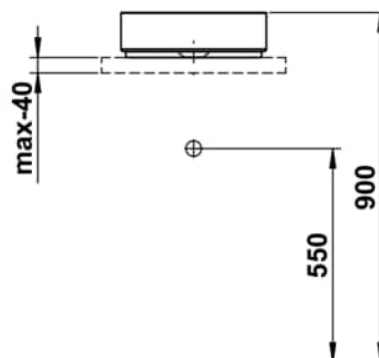

TECHNISCHE ZEICHNUNGEN