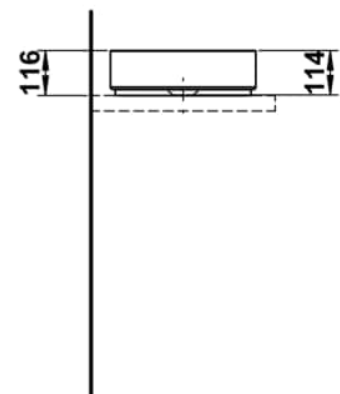

TECHNISCHE ZEICHNUNGEN