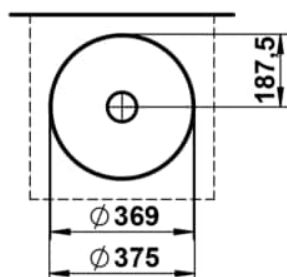

TECHNISCHE ZEICHNUNGEN