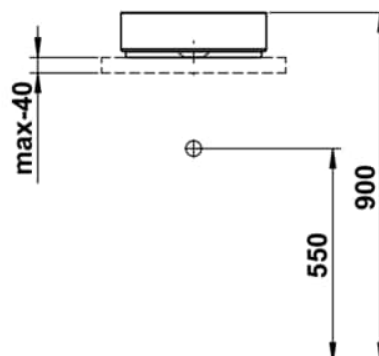

TECHNISCHE ZEICHNUNGEN