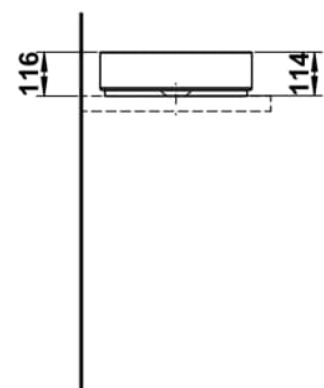

TECHNISCHE ZEICHNUNGEN