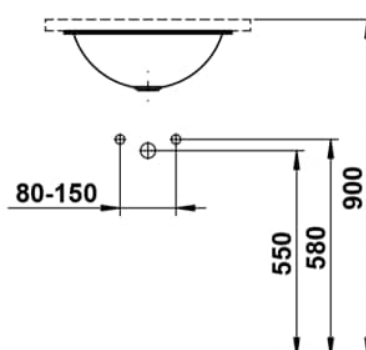

CLASSICS

Einbauwaschtisch von unten, glasierter Stahl, ohne Armaturenbank, ohne Hahnloch, ohne Überlauf, inklusive Befestigungsset

MASSE

Länge	526 mm
Breite	290 mm
Höhe	143 mm

FARBEN UND OBERFLÄCHEN

☐	000 Weiss

AUSFÜHRUNGEN

112 - ohne Hahnloch, ohne Überlauf

Back glazed

Beckenbreite (mm) : 273

Beckenlänge (mm) : 507

Beckenposition : In der Mitte

Befestigungsatz : Enthalten

Einbauart : Einbau von unten

Form : Rechteckig

Gewicht (kg) : 3,8

Hahnloch : Ohne Hahnlöcher

Interne Form : Rechteckig

Material : Glasierter Stahl

Nettogewicht in kg : 3,8

Ohne Überlauf

Unterseite glasiert

Überlauf-Typ : Standard

TECHNISCHE ZEICHNUNGEN