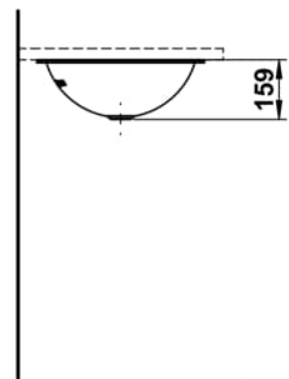

CLASSICS

Einbauwaschtisch von unten, glasierter Stahl, ohne Armaturenbank, ohne Hahnloch, ohne Überlauf, inklusive Befestigungsset

MASSE

Länge	526 mm
Breite	290 mm
Höhe	143 mm

FARBEN UND OBERFLÄCHEN

☐	000 Weiss

AUSFÜHRUNGEN

112 - ohne Hahnloch, ohne Überlauf

Back glazed

Beckenbreite (mm) : 273

Beckenlänge (mm) : 507

Beckenposition : In der Mitte

Befestigungsatz : Enthalten

Einbauart : Einbau von unten

Form : Rechteckig

Gewicht (kg) : 3,8

Hahnloch : Ohne Hahnlöcher

Interne Form : Rechteckig

Material : Glasierter Stahl

Nettogewicht in kg : 3,8

Ohne Überlauf

Unterseite glasiert

Überlauf-Typ : Standard

TECHNISCHE ZEICHNUNGEN