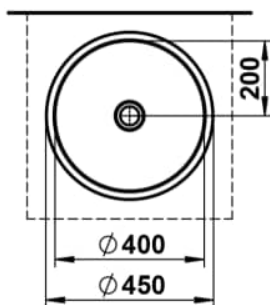

CLASSICS

Einbauwaschtisch von unten, glasierter Stahl, ohne Armaturenbank, ohne Hahnloch, ohne Überlauf, inklusive Befestigungsset

MASSE

Länge	526 mm
Breite	290 mm
Höhe	143 mm

FARBEN UND OBERFLÄCHEN

☐	000 Weiss

AUSFÜHRUNGEN

112 - ohne Hahnloch, ohne Überlauf

Back glazed

Beckenbreite (mm) : 273

Beckenlänge (mm) : 507

Beckenposition : In der Mitte

Befestigungsatz : Enthalten

Einbauart : Einbau von unten

Form : Rechteckig

Gewicht (kg) : 3,8

Hahnloch : Ohne Hahnlöcher

Interne Form : Rechteckig

Material : Glasierter Stahl

Nettogewicht in kg : 3,8

Ohne Überlauf

Unterseite glasiert

Überlauf-Typ : Standard

TECHNISCHE ZEICHNUNGEN