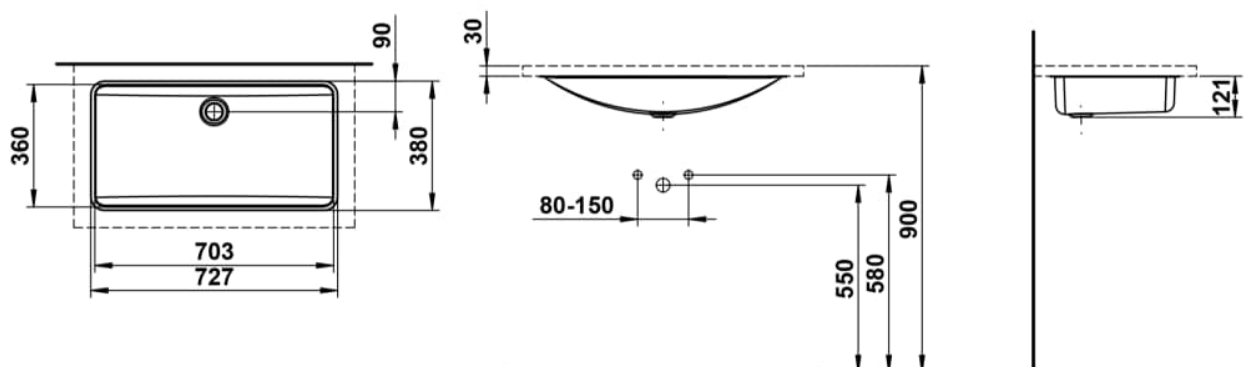

CLASSICS

Einbauwaschtisch von unten, glasierter Stahl, ohne Armaturenbank, ohne Hahnloch, ohne Überlauf, inklusive Befestigungsset

MASSE

Länge	727 mm
Breite	380 mm
Höhe	120 mm

FARBEN UND OBERFLÄCHEN

☐	000 Weiss

AUSFÜHRUNGEN

112 - ohne Hahnloch, ohne Überlauf

Back glazed

Beckenbreite (mm) : 273

Beckenlänge (mm) : 507

Beckenposition : In der Mitte

Befestigungsatz : Enthalten

Einbauart : Einbau von unten

Form : Rechteckig

Gewicht (kg) : 3,8

Hahnloch : Ohne Hahnlöcher

Interne Form : Rechteckig

Material : Glasierter Stahl

Nettogewicht in kg : 7,5

Ohne Überlauf

Unterseite glasiert

Überlauf-Typ : Standard

TECHNISCHE ZEICHNUNGEN