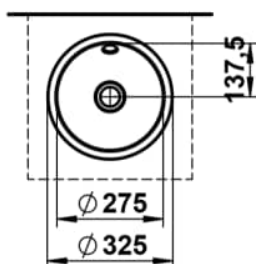

TECHNISCHE ZEICHNUNGEN