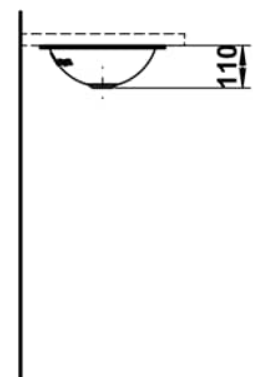

TECHNISCHE ZEICHNUNGEN