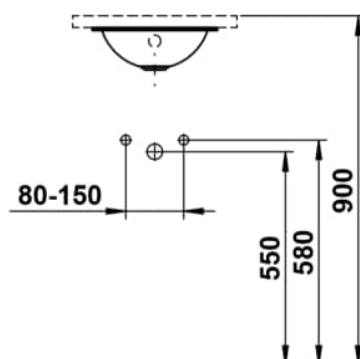

FORM

Einbauwaschtisch von unten, glasierter Stahl, ohne Armaturenbank, ohne Hahnloch, mit Überlauf, inklusive Befestigungsset, Überlaufgarnitur

MASSE

Länge	325 mm
Breite	325 mm
Höhe	110 mm

FARBEN UND OBERFLÄCHEN

□ 000 Weiß

AUSFÜHRUNGEN

109 - ohne Hahnloch

Back glazed

Beckenbreite (mm) : 284

Beckenlänge (mm) : 284

Beckenposition : In der Mitte

Befestigungsset : Enthalten

Einbauart : Einbau von unten

Form : Rund

Gewicht (kg) : 1,3

Hahnloch : 1 Hahnloch In der Mitte

Interne Form : Rund

Material : Glasierter Stahl

Nettogewicht in kg : 1,3

Unterseite glasiert

Überlauf-Typ : Standard

TECHNISCHE ZEICHNUNGEN