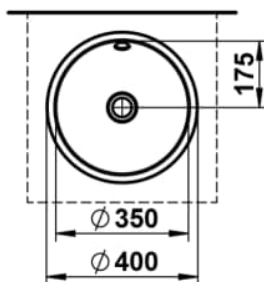

## MASSE

Länge	400 mm
Breite	400 mm
Höhe	140 mm

## AUSFÜHRUNGEN

109 - ohne Hahnloch

Back glazed

Beckenbreite (mm) : 359

Beckenlänge (mm) : 359

Beckenposition : In der Mitte

Befestigungsset : Enthalten

Einbauart : Einbau von unten

Form : Rund

Gewicht (kg) : 2,2

Hahnloch : Ohne Hahnlöcher

Interne Form : Rund

Material : Glasierter Stahl

Nettogewicht in kg : 2,2

Unterseite glasiert

Überlauf-Typ : Standard

## TECHNISCHE ZEICHNUNGEN