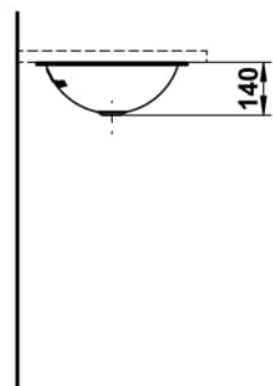

## MASSE

Länge	400 mm
Breite	400 mm
Höhe	140 mm

## AUSFÜHRUNGEN

109 - ohne Hahnloch

Back glazed

Beckenbreite (mm) : 359

Beckenlänge (mm) : 359

Beckenposition : In der Mitte

Befestigungsset : Enthalten

Einbauart : Einbau von unten

Form : Rund

Gewicht (kg) : 2,2

Hahnloch : Ohne Hahnlöcher

Interne Form : Rund

Material : Glasierter Stahl

Nettogewicht in kg : 2,2

Unterseite glasiert

Überlauf-Typ : Standard

## TECHNISCHE ZEICHNUNGEN