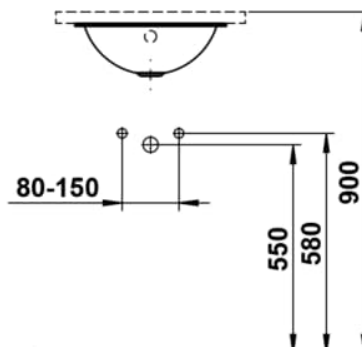

## MASSE

Länge	400 mm
Breite	400 mm
Höhe	140 mm

## AUSFÜHRUNGEN

109 - ohne Hahnloch

Back glazed

Beckenbreite (mm) : 359

Beckenlänge (mm) : 359

Beckenposition : In der Mitte

Befestigungsset : Enthalten

Einbauart : Einbau von unten

Form : Rund

Gewicht (kg) : 2,2

Hahnloch : Ohne Hahnlöcher

Interne Form : Rund

Material : Glasierter Stahl

Nettogewicht in kg : 2,2

Unterseite glasiert

Überlauf-Typ : Standard

## TECHNISCHE ZEICHNUNGEN