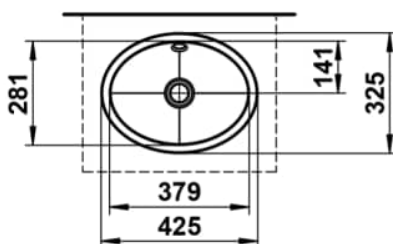

## MASSE

Länge	425 mm
Breite	325 mm
Höhe	110 mm

## AUSFÜHRUNGEN

109 - ohne Hahnloch

Back glazed

Beckenbreite (mm) : 273

Beckenlänge (mm) : 372

Beckenposition : In der Mitte

Befestigungsatz : Enthalten

Einbauart : Einbau von unten

Form : Oval

Gewicht (kg) : 1,7

Hahnloch : Ohne Hahnlöcher

Interne Form : Oval

Material : Glasierter Stahl

Nettogewicht in kg : 1,7

Unterseite glasiert

Überlauf-Typ : Standard

## TECHNISCHE ZEICHNUNGEN