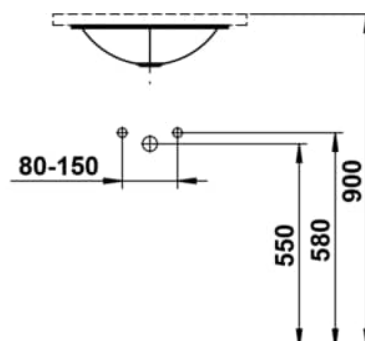

## MASSE

Länge	425 mm
Breite	325 mm
Höhe	110 mm

## AUSFÜHRUNGEN

109 - ohne Hahnloch

Back glazed

Beckenbreite (mm) : 273

Beckenlänge (mm) : 372

Beckenposition : In der Mitte

Befestigungsatz : Enthalten

Einbauart : Einbau von unten

Form : Oval

Gewicht (kg) : 1,7

Hahnloch : Ohne Hahnlöcher

Interne Form : Oval

Material : Glasierter Stahl

Nettogewicht in kg : 1,7

Unterseite glasiert

Überlauf-Typ : Standard

## TECHNISCHE ZEICHNUNGEN