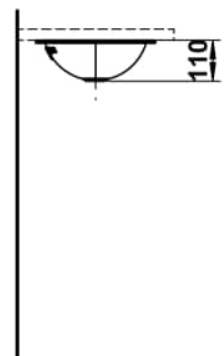

## MASSE

Länge	425 mm
Breite	325 mm
Höhe	110 mm

## AUSFÜHRUNGEN

109 - ohne Hahnloch

Back glazed

Beckenbreite (mm) : 273

Beckenlänge (mm) : 372

Beckenposition : In der Mitte

Befestigungsatz : Enthalten

Einbauart : Einbau von unten

Form : Oval

Gewicht (kg) : 1,7

Hahnloch : Ohne Hahnlöcher

Interne Form : Oval

Material : Glasierter Stahl

Nettogewicht in kg : 1,7

Unterseite glasiert

Überlauf-Typ : Standard

## TECHNISCHE ZEICHNUNGEN