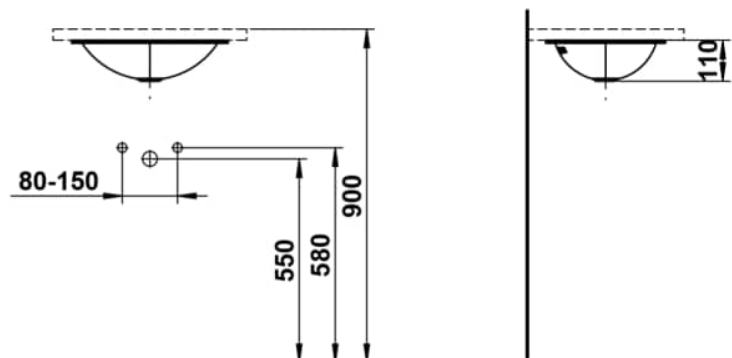

FORM

Einbauwaschtisch von unten, glasierter Stahl, ohne Armaturenbank, ohne Hahnloch, ohne Überlauf, inklusive Befestigungsset

MASSE

Länge	425 mm
Breite	325 mm
Höhe	110 mm

FARBEN UND OBERFLÄCHEN

000 Weiß

AUSFÜHRUNGEN

112 - ohne Hahnloch, ohne Überlauf

Back glazed

Beckenbreite (mm) : 273

Beckenlänge (mm) : 372

Beckenposition : In der Mitte

Befestigungsatz : Enthalten

Einbauart : Einbau von unten

Form : Oval

Gewicht (kg) : 1,7

Hahnloch : Ohne Hahnlöcher

Interne Form : Oval

Material : Glasierter Stahl

Nettogewicht in kg : 1,7

Ohne Überlauf

Unterseite glasiert

Überlauf-Typ : Standard

TECHNISCHE ZEICHNUNGEN