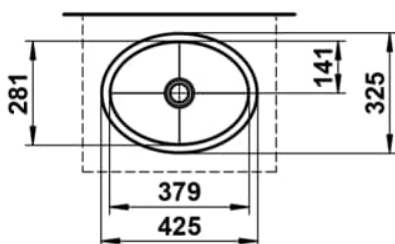

FORM

Einbauwaschtisch von unten, glasierter Stahl, ohne Armaturenbank, ohne Hahnloch, ohne Überlauf, inklusive Befestigungsset

MASSE

Länge	425 mm
Breite	325 mm
Höhe	110 mm

FARBEN UND OBERFLÄCHEN

000 Weiß

AUSFÜHRUNGEN

112 - ohne Hahnloch, ohne Überlauf

Back glazed

Beckenbreite (mm) : 273

Beckenlänge (mm) : 372

Beckenposition : In der Mitte

Befestigungsatz : Enthalten

Einbauart : Einbau von unten

Form : Oval

Gewicht (kg) : 1,7

Hahnloch : Ohne Hahnlöcher

Interne Form : Oval

Material : Glasierter Stahl

Nettogewicht in kg : 1,7

Ohne Überlauf

Unterseite glasiert

Überlauf-Typ : Standard

TECHNISCHE ZEICHNUNGEN