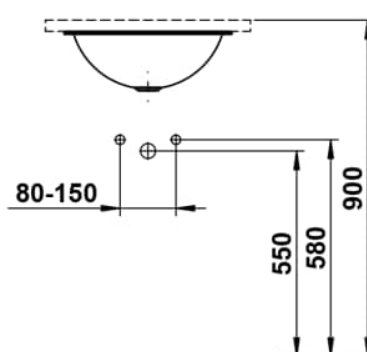

## MASSE

Länge	450 mm
Breite	450 mm
Höhe	159 mm

## AUSFÜHRUNGEN

112 - ohne Hahnloch, ohne Überlauf

Back glazed

Beckenbreite (mm) : 409

Beckenlänge (mm) : 409

Beckenposition : In der Mitte

Befestigungsatz : Enthalten

Einbauart : Einbau von unten

Form : Rund

Gewicht (kg) : 2,8

Hahnloch : Ohne Hahnlöcher

Interne Form : Rund

Material : Glasierter Stahl

Nettogewicht in kg : 2,8

Ohne Überlauf

Unterseite glasiert

## TECHNISCHE ZEICHNUNGEN