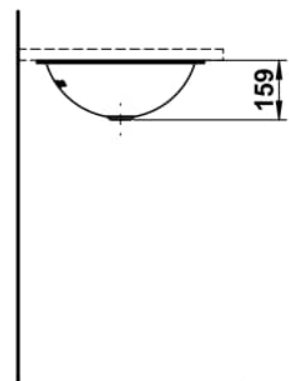

TECHNISCHE ZEICHNUNGEN