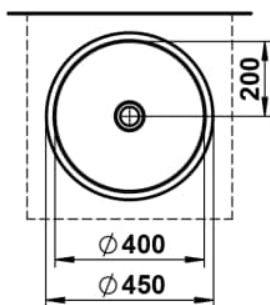

TECHNISCHE ZEICHNUNGEN