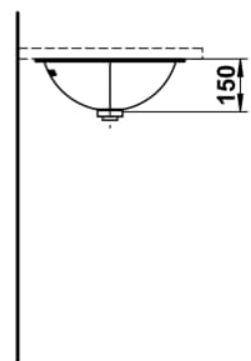

TECHNISCHE ZEICHNUNGEN