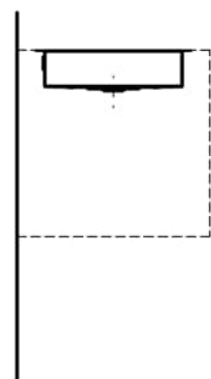

METAPHOR

Einbauwaschtisch von unten, glasierter Stahl, ohne Armaturenbank, ohne Hahnloch, mit Überlauf, inklusive Befestigungsset, Überlaufgarnitur

MASSE

Länge	544 mm
Breite	419 mm
Höhe	111 mm

FARBEN UND OBERFLÄCHEN

□ 000 Weiss

AUSFÜHRUNGEN

109 - ohne Hahnloch

Back glazed

Beckenbreite (mm) : 379

Beckenlänge (mm) : 504

Beckenposition : In der Mitte

Befestigungsset : Enthalten

Einbauart : Einbau von unten

Form : Rechteckig

Gewicht (kg) : 9,6

Hahnloch : Ohne Hahnlöcher

Interne Form : Rechteckig

Material : Glasierter Stahl

Nettogewicht in kg : 9,6

Unterseite glasiert

Überlauf-Typ : Standard

TECHNISCHE ZEICHNUNGEN

METAPHOR

Metaphor – ein Becken, das in seiner Form den Raum neu definiert. Rechteckig, klar und präzise, strahlt es eine unverkennbare Eleganz aus. Die schmalen Radien verleihen ihm eine feine, fast skulpturale Leichtigkeit, die das Design zugleich modern und subtil macht. Trotz seiner großzügigen Dimensionen bleibt Metaphor stets leicht und unaufdringlich. Es wirkt nicht dominant, sondern fügt sich harmonisch in den Raum ein und bietet gleichzeitig eine außergewöhnliche Weite. Jede Linie, jeder Übergang ist bewusst gewählt, um das Becken zu einem Meisterwerk der Reduktion zu machen. Die rechteckige Form steht für Klarheit und Struktur, die sanften Radien sorgen für eine weiche, angenehme Haptik.