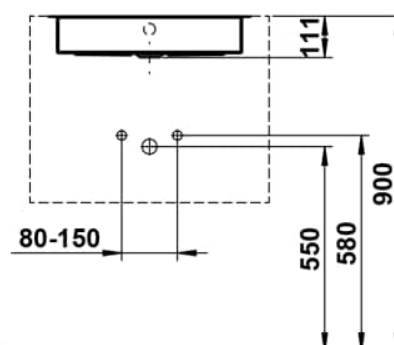

METAPHOR

Einbauwaschtisch von unten, glasierter Stahl, ohne Armaturenbank, ohne Hahnloch, mit Überlauf, inklusive Befestigungsset, Überlaufgarnitur

MASSE

Länge	544 mm
Breite	419 mm
Höhe	111 mm

FARBEN UND OBERFLÄCHEN

□ 000 Weiss

AUSFÜHRUNGEN

109 - ohne Hahnloch

Back glazed

Beckenbreite (mm) : 379

Beckenlänge (mm) : 504

Beckenposition : In der Mitte

Befestigungsset : Enthalten

Einbauart : Einbau von unten

Form : Rechteckig

Gewicht (kg) : 9,6

Hahnloch : Ohne Hahnlöcher

Interne Form : Rechteckig

Material : Glasierter Stahl

Nettogewicht in kg : 9,6

Unterseite glasiert

Überlauf-Typ : Standard

TECHNISCHE ZEICHNUNGEN

METAPHOR

Metaphor – ein Becken, das in seiner Form den Raum neu definiert. Rechteckig, klar und präzise, strahlt es eine unverkennbare Eleganz aus. Die schmalen Radien verleihen ihm eine feine, fast skulpturale Leichtigkeit, die das Design zugleich modern und subtil macht. Trotz seiner großzügigen Dimensionen bleibt Metaphor stets leicht und unaufdringlich. Es wirkt nicht dominant, sondern fügt sich harmonisch in den Raum ein und bietet gleichzeitig eine außergewöhnliche Weite. Jede Linie, jeder Übergang ist bewusst gewählt, um das Becken zu einem Meisterwerk der Reduktion zu machen. Die rechteckige Form steht für Klarheit und Struktur, die sanften Radien sorgen für eine weiche, angenehme Haptik.