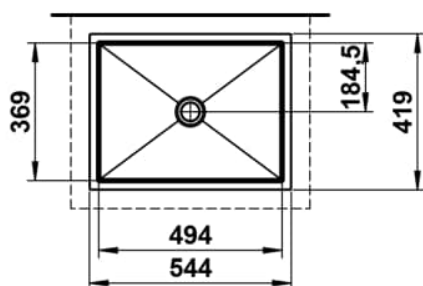

METAPHOR

Einbauwaschtisch von unten, glasierter Stahl, ohne Armaturenbank, ohne Hahnloch, mit Überlauf, inklusive Befestigungsset, Überlaufgarnitur

MASSE

Länge	544 mm
Breite	419 mm
Höhe	111 mm

FARBEN UND OBERFLÄCHEN

□ 000 Weiss

AUSFÜHRUNGEN

109 - ohne Hahnloch

Back glazed

Beckenbreite (mm) : 379

Beckenlänge (mm) : 504

Beckenposition : In der Mitte

Befestigungsset : Enthalten

Einbauart : Einbau von unten

Form : Rechteckig

Gewicht (kg) : 9,6

Hahnloch : Ohne Hahnlöcher

Interne Form : Rechteckig

Material : Glasierter Stahl

Nettogewicht in kg : 9,6

Unterseite glasiert

Überlauf-Typ : Standard

TECHNISCHE ZEICHNUNGEN

METAPHOR

Metaphor – ein Becken, das in seiner Form den Raum neu definiert. Rechteckig, klar und präzise, strahlt es eine unverkennbare Eleganz aus. Die schmalen Radien verleihen ihm eine feine, fast skulpturale Leichtigkeit, die das Design zugleich modern und subtil macht. Trotz seiner großzügigen Dimensionen bleibt Metaphor stets leicht und unaufdringlich. Es wirkt nicht dominant, sondern fügt sich harmonisch in den Raum ein und bietet gleichzeitig eine außergewöhnliche Weite. Jede Linie, jeder Übergang ist bewusst gewählt, um das Becken zu einem Meisterwerk der Reduktion zu machen. Die rechteckige Form steht für Klarheit und Struktur, die sanften Radien sorgen für eine weiche, angenehme Haptik.