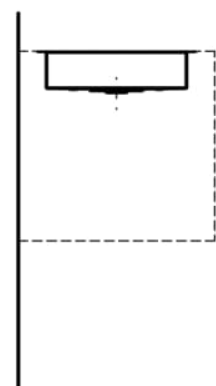

METAPHOR

Einbauwaschtisch von unten, glasierter Stahl, ohne Armaturenbank, ohne Hahnloch, ohne Überlauf, inklusive Befestigungsset, Schaftventil

MASSE

Länge	544 mm
Breite	419 mm
Höhe	111 mm

FARBEN UND OBERFLÄCHEN

<input type="checkbox"/>	000 Weiss
--------------------------	-----------

AUSFÜHRUNGEN

112 - ohne Hahnloch, ohne Überlauf

Back glazed

Beckenbreite (mm) : 379

Beckenlänge (mm) : 504

Beckenposition : In der Mitte

Befestigungsset : Enthalten

Einbauart : Einbau von unten

Form : Rechteckig

Gewicht (kg) : 9,6

Hahnloch : Ohne Hahnlöcher

Interne Form : Rechteckig

Material : Glasierter Stahl

Nettogewicht in kg : 9,6

Ohne Überlauf

Unterseite glasiert

Überlauf-Typ : Standard

TECHNISCHE ZEICHNUNGEN

METAPHOR

Metaphor – ein Becken, das in seiner Form den Raum neu definiert. Rechteckig, klar und präzise, strahlt es eine unverkennbare Eleganz aus. Die schmalen Radien verleihen ihm eine feine, fast skulpturale Leichtigkeit, die das Design zugleich modern und subtil macht. Trotz seiner großzügigen Dimensionen bleibt Metaphor stets leicht und unaufdringlich. Es wirkt nicht dominant, sondern fügt sich harmonisch in den Raum ein und bietet gleichzeitig eine außergewöhnliche Weite. Jede Linie, jeder Übergang ist bewusst gewählt, um das Becken zu einem Meisterwerk der Reduktion zu machen. Die rechteckige Form steht für Klarheit und Struktur, die sanften Radien sorgen für eine weiche, angenehme Haptik.