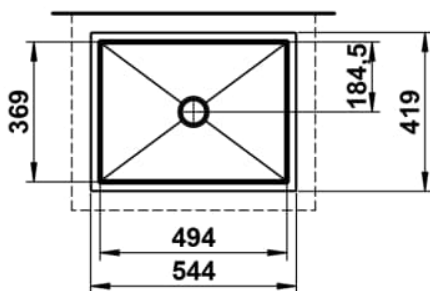

METAPHOR

Einbauwaschtisch von unten, glasierter Stahl, ohne Armaturenbank, ohne Hahnloch, ohne Überlauf, inklusive Befestigungsset, Schaftventil

MASSE

Länge	544 mm
Breite	419 mm
Höhe	111 mm

FARBEN UND OBERFLÄCHEN

<input type="checkbox"/>	000 Weiss
--------------------------	-----------

AUSFÜHRUNGEN

112 - ohne Hahnloch, ohne Überlauf

Back glazed

Beckenbreite (mm) : 379

Beckenlänge (mm) : 504

Beckenposition : In der Mitte

Befestigungsset : Enthalten

Einbauart : Einbau von unten

Form : Rechteckig

Gewicht (kg) : 9,6

Hahnloch : Ohne Hahnlöcher

Interne Form : Rechteckig

Material : Glasierter Stahl

Nettogewicht in kg : 9,6

Ohne Überlauf

Unterseite glasiert

Überlauf-Typ : Standard

TECHNISCHE ZEICHNUNGEN

METAPHOR

Metaphor – ein Becken, das in seiner Form den Raum neu definiert. Rechteckig, klar und präzise, strahlt es eine unverkennbare Eleganz aus. Die schmalen Radien verleihen ihm eine feine, fast skulpturale Leichtigkeit, die das Design zugleich modern und subtil macht. Trotz seiner großzügigen Dimensionen bleibt Metaphor stets leicht und unaufdringlich. Es wirkt nicht dominant, sondern fügt sich harmonisch in den Raum ein und bietet gleichzeitig eine außergewöhnliche Weite. Jede Linie, jeder Übergang ist bewusst gewählt, um das Becken zu einem Meisterwerk der Reduktion zu machen. Die rechteckige Form steht für Klarheit und Struktur, die sanften Radien sorgen für eine weiche, angenehme Haptik.