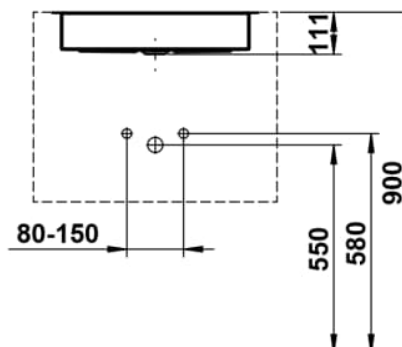

METAPHOR

Einbauwaschtisch von unten, glasierter Stahl, ohne Armaturenbank, ohne Hahnloch, ohne Überlauf, inklusive Befestigungsset, Schaftventil

MASSE

Länge	544 mm
Breite	419 mm
Höhe	111 mm

FARBEN UND OBERFLÄCHEN

<input type="checkbox"/>	000 Weiss
--------------------------	-----------

AUSFÜHRUNGEN

112 - ohne Hahnloch, ohne Überlauf

Back glazed

Beckenbreite (mm) : 379

Beckenlänge (mm) : 504

Beckenposition : In der Mitte

Befestigungsset : Enthalten

Einbauart : Einbau von unten

Form : Rechteckig

Gewicht (kg) : 9,6

Hahnloch : Ohne Hahnlöcher

Interne Form : Rechteckig

Material : Glasierter Stahl

Nettogewicht in kg : 9,6

Ohne Überlauf

Unterseite glasiert

Überlauf-Typ : Standard

TECHNISCHE ZEICHNUNGEN

METAPHOR

Metaphor – ein Becken, das in seiner Form den Raum neu definiert. Rechteckig, klar und präzise, strahlt es eine unverkennbare Eleganz aus. Die schmalen Radien verleihen ihm eine feine, fast skulpturale Leichtigkeit, die das Design zugleich modern und subtil macht. Trotz seiner großzügigen Dimensionen bleibt Metaphor stets leicht und unaufdringlich. Es wirkt nicht dominant, sondern fügt sich harmonisch in den Raum ein und bietet gleichzeitig eine außergewöhnliche Weite. Jede Linie, jeder Übergang ist bewusst gewählt, um das Becken zu einem Meisterwerk der Reduktion zu machen. Die rechteckige Form steht für Klarheit und Struktur, die sanften Radien sorgen für eine weiche, angenehme Haptik.