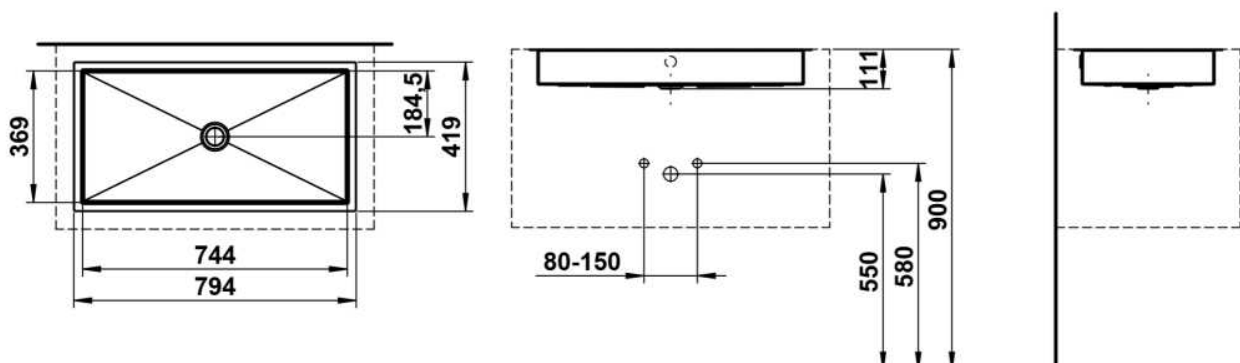

METAPHOR

Einbauwaschtisch von unten, glasierter Stahl, ohne Armaturenbank, ohne Hahnloch, mit Überlauf, inklusive Befestigungsset, Überlaufgarnitur

MASSE

Länge	794 mm
Breite	419 mm
Höhe	111 mm

FARBEN UND OBERFLÄCHEN

□ 000 Weiss

AUSFÜHRUNGEN

109 - ohne Hahnloch

Back glazed

Beckenbreite (mm) : 379

Beckenlänge (mm) : 754

Beckenposition : In der Mitte

Befestigungsatz : Enthalten

Einbauart : Einbau von unten

Form : Rechteckig

Gewicht (kg) : 16,9

Hahnloch : Ohne Hahnlöcher

Interne Form : Rechteckig

Material : Glasierter Stahl

Nettogewicht in kg : 13,2

Unterseite glasiert

Überlauf-Typ : Standard

TECHNISCHE ZEICHNUNGEN

METAPHOR

Metaphor – ein Becken, das in seiner Form den Raum neu definiert. Rechteckig, klar und präzise, strahlt es eine unverkennbare Eleganz aus. Die schmalen Radien verleihen ihm eine feine, fast skulpturale Leichtigkeit, die das Design zugleich modern und subtil macht. Trotz seiner großzügigen Dimensionen bleibt Metaphor stets leicht und unaufdringlich. Es wirkt nicht dominant, sondern fügt sich harmonisch in den Raum ein und bietet gleichzeitig eine außergewöhnliche Weite. Jede Linie, jeder Übergang ist bewusst gewählt, um das Becken zu einem Meisterwerk der Reduktion zu machen. Die rechteckige Form steht für Klarheit und Struktur, die sanften Radien sorgen für eine weiche, angenehme Haptik.