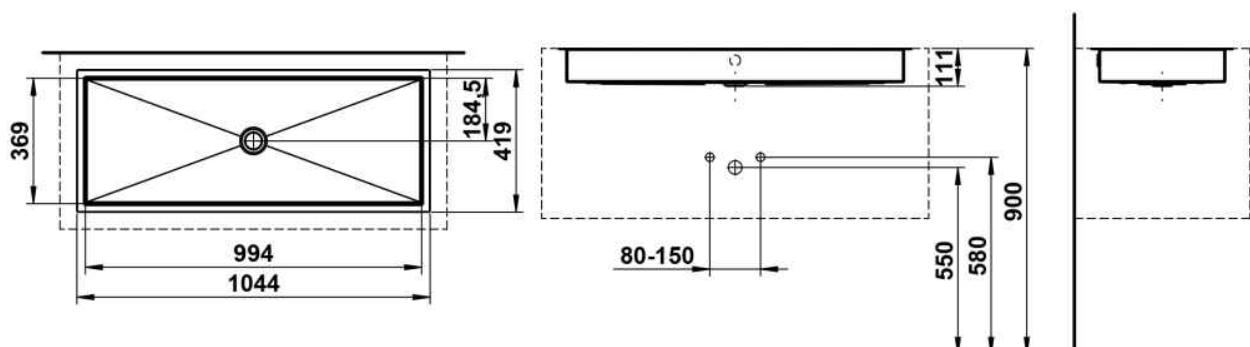

### MASSE

Länge	1044 mm
Breite	419 mm
Höhe	111 mm

### AUSFÜHRUNGEN

109 - ohne Hahnloch

Back glazed

Beckenbreite (mm) : 379

Beckenlänge (mm) : 1004

Beckenposition : In der Mitte

Befestigungssatz : Enthalten

Einbauart : Einbau von unten

Form : Rechteckig

Gewicht (kg) : 16,9

Hahnloch : Ohne Hahnlöcher

Interne Form : Rechteckig

Material : Glasierter Stahl

Nettogewicht in kg : 16,9

Unterseite glasiert

Überlauf-Typ : Standard

## METAPHOR

Metaphor – ein Becken, das in seiner Form den Raum neu definiert. Rechteckig, klar und präzise, strahlt es eine unverkennbare Eleganz aus. Die schmalen Radien verleihen ihm eine feine, fast skulpturale Leichtigkeit, die das Design zugleich modern und subtil macht. Trotz seiner großzügigen Dimensionen bleibt Metaphor stets leicht und unaufdringlich. Es wirkt nicht dominant, sondern fügt sich harmonisch in den Raum ein und bietet gleichzeitig eine außergewöhnliche Weite. Jede Linie, jeder Übergang ist bewusst gewählt, um das Becken zu einem Meisterwerk der Reduktion zu machen. Die rechteckige Form steht für Klarheit und Struktur, die sanften Radien sorgen für eine weiche, angenehme Haptik.