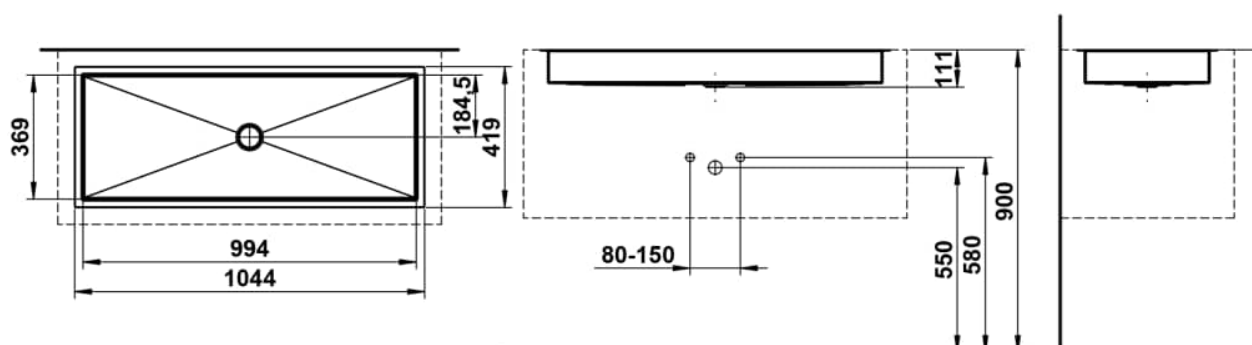

METAPHOR

Einbauwaschtisch von unten, glasierter Stahl, ohne Armaturenbank, ohne Hahnloch, ohne Überlauf, inklusive Befestigungsset, Schaftventil

MASSE

Länge	1044 mm
Breite	419 mm
Höhe	111 mm

FARBEN UND OBERFLÄCHEN

□ 000 Weiss

AUSFÜHRUNGEN

112 - ohne Hahnloch, ohne Überlauf

Back glazed

Beckenbreite (mm) : 379

Beckenlänge (mm) : 1004

Beckenposition : In der Mitte

Befestigungsatz : Enthalten

Einbauart : Einbau von unten

Form : Rechteckig

Gewicht (kg) : 16,9

Hahnloch : Ohne Hahnlöcher

Interne Form : Rechteckig

Material : Glasierter Stahl

Nettogewicht in kg : 16,9

Ohne Überlauf

Unterseite glasiert

Überlauf-Typ : Standard

TECHNISCHE ZEICHNUNGEN

METAPHOR

Metaphor – ein Becken, das in seiner Form den Raum neu definiert. Rechteckig, klar und präzise, strahlt es eine unverkennbare Eleganz aus. Die schmalen Radien verleihen ihm eine feine, fast skulpturale Leichtigkeit, die das Design zugleich modern und subtil macht. Trotz seiner großzügigen Dimensionen bleibt Metaphor stets leicht und unaufdringlich. Es wirkt nicht dominant, sondern fügt sich harmonisch in den Raum ein und bietet gleichzeitig eine außergewöhnliche Weite. Jede Linie, jeder Übergang ist bewusst gewählt, um das Becken zu einem Meisterwerk der Reduktion zu machen. Die rechteckige Form steht für Klarheit und Struktur, die sanften Radien sorgen für eine weiche, angenehme Haptik.