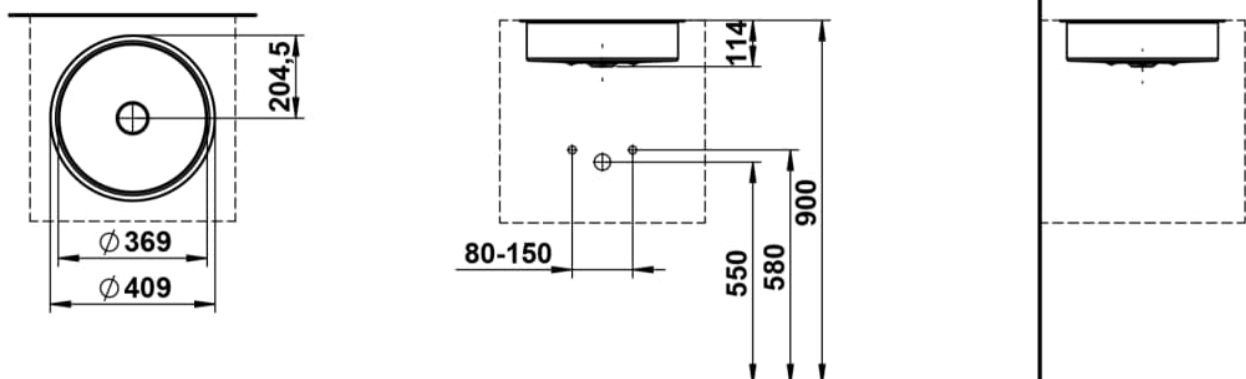

TECHNISCHE ZEICHNUNGEN