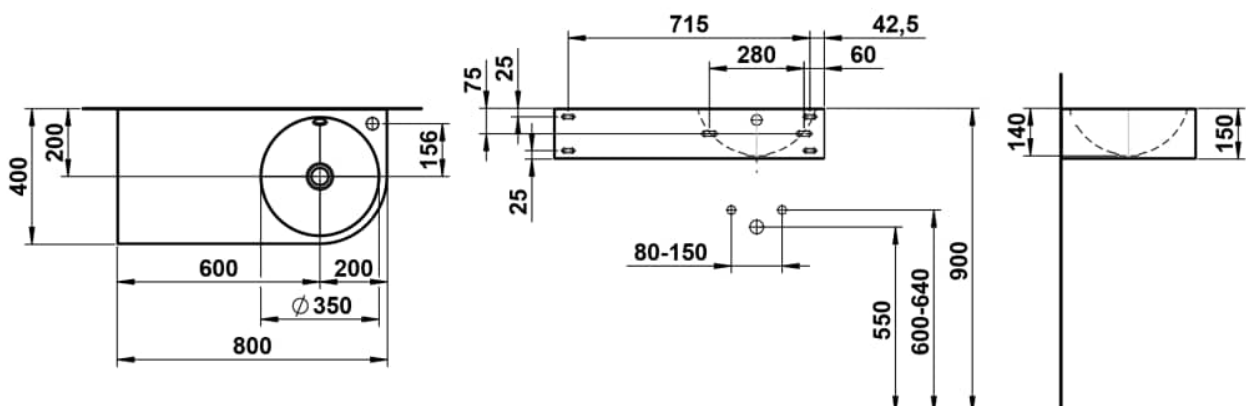

FORM

Waschtisch, wandhängend, glasierter Stahl, Ablage links, mit Armaturenbank, mit einem Hahnloch, rechts, mit Überlauf, inklusive Befestigungsset, Überlaufgarnitur

MASSE

Länge	800 mm
Breite	400 mm
Höhe	150 mm

Beckenlänge (mm) : 800

Beckenposition : Rechts

Befestigungsatz : Enthalten

Einbauart : Wandhängend

Form : Asymmetrisch

Gewicht (kg) : 10,6

Integrierte Ablage

Interne Form : Rund

Material : Glasierter Stahl

Nettogewicht in kg : 10,6

Unterseite glasiert

Überlauf-Typ : Standard

TECHNISCHE ZEICHNUNGEN

FORM

Die Waschbecken der Kollektion Form sind eine Hommage an die Reinheit des Designs und die Raffinesse der Materialien. In Weiß, Bicolor, Mattschwarz oder Dark Iron entfalten sie ihre ganze Schönheit. Klare, fließende Linien verleihen ihnen eine zurückhaltende, aber kraftvolle Präsenz, die jedem Raum eine ruhige, zeitlose Ausstrahlung gibt.