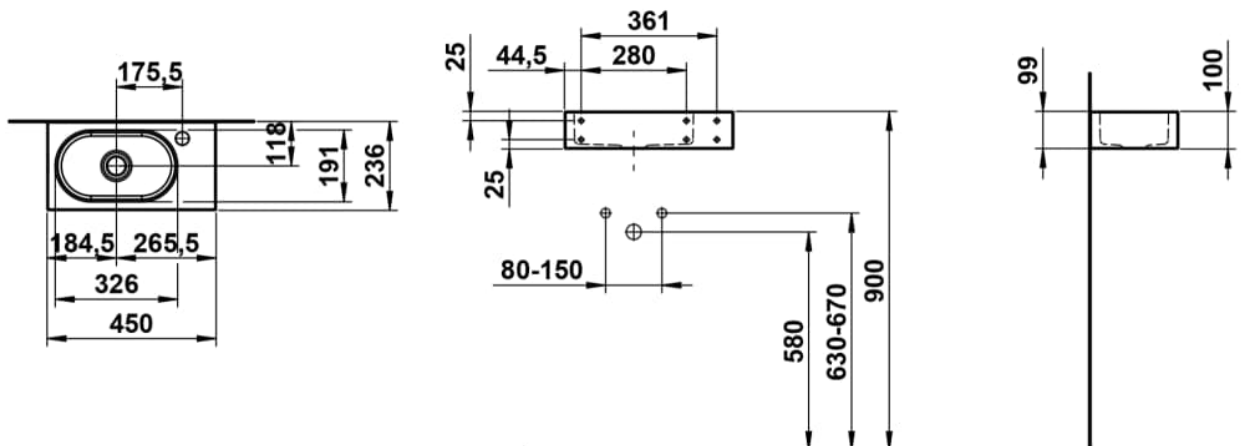

FUSION.S

Waschtisch, wandhängend, glasierter Stahl, Ablage links, mit Armaturenbank, mit einem Hahnloch, ohne Überlauf, inklusive Befestigungsset, Schaftventil

MASSE

Länge	450 mm
Breite	236 mm
Höhe	100 mm

FARBEN UND OBERFLÄCHEN

000 Weiss

AUSFÜHRUNGEN

111 - 1 Hahnloch, ohne Überlauf

Ablaufventil : Enthalten

Asymmetrisch

Back glazed

Beckenbreite (mm) : 236

Beckenlänge (mm) : 450

Beckenposition : Links

Befestigungssatz : Enthalten

Einbauart : Wandhängend

Form : Rechteckig

Gewicht (kg) : 3,8

Hahnloch : 1 Hahnloch In der Mitte

Interne Form : Oval

Material : Glasierter Stahl

Nettogewicht in kg : 3,8

Ohne Überlauf

Plug and Waste : Enthalten

Unterseite glasiert

Überlauf-Typ : Standard

TECHNISCHE ZEICHNUNGEN

FUSION.S