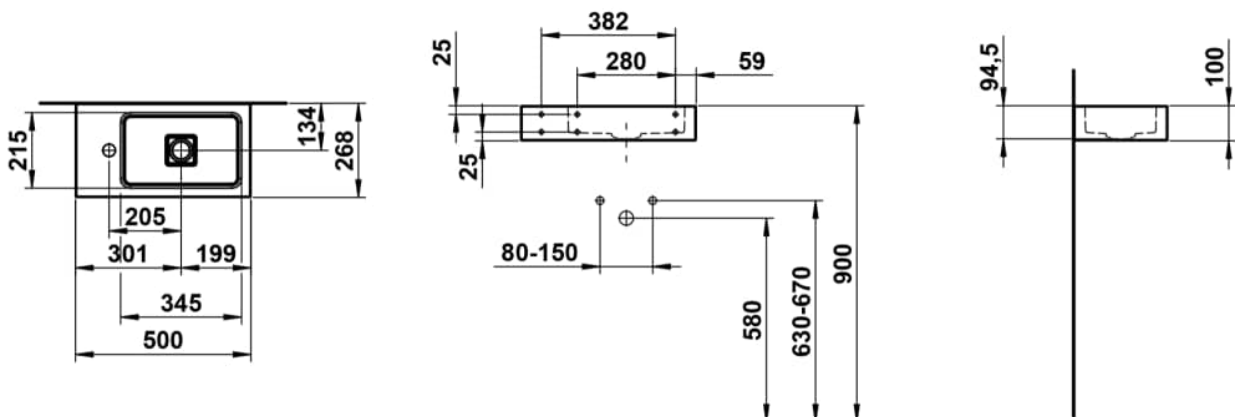

XPLORE.S

Waschtisch, wandhängend, glasierter Stahl, Ablage links, mit Armaturenbank, mit einem Hahnloch, ohne Überlauf, inklusive Befestigungsset, Schaftventil

MASSE

Länge	500 mm
Breite	268 mm
Höhe	100 mm

FARBEN UND OBERFLÄCHEN

000 Weiss

AUSFÜHRUNGEN

111 - 1 Hahnloch, ohne Überlauf

Ablaufventil : Enthalten

Asymmetrisch

Back glazed

Beckenbreite (mm) : 268

Beckenlänge (mm) : 500

Beckenposition : Rechts

Befestigungsatz : Enthalten

Einbauart : Wandhängend

Form : Rechteckig

Gewicht (kg) : 4,5

Hahnloch : 1 Hahnloch In der Mitte

Interne Form : Rechteckig

Material : Glasierter Stahl

Nettogewicht in kg : 4,5

Ohne Überlauf

Plug and Waste : Enthalten

Unterseite glasiert

Überlauf-Typ : Standard

TECHNISCHE ZEICHNUNGEN

XPLORE.S