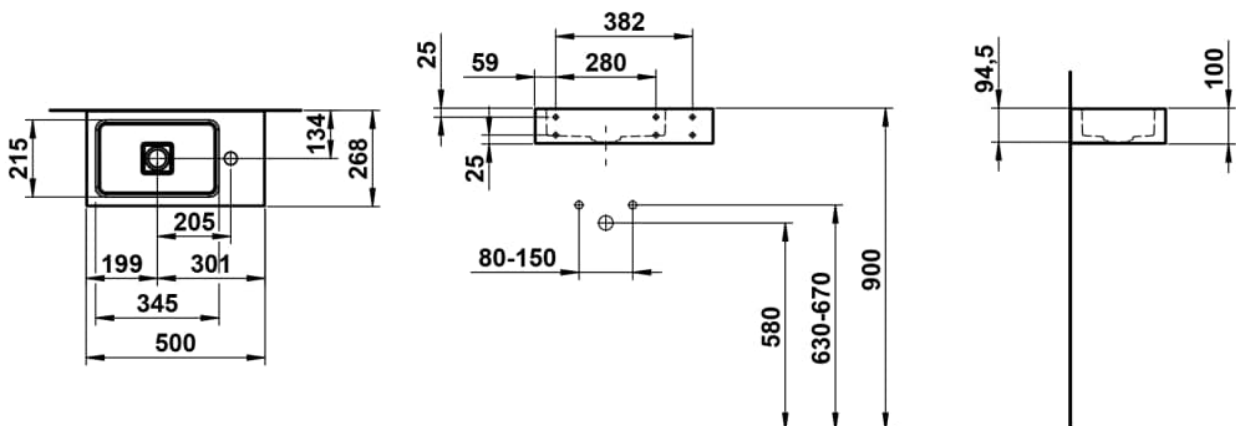

XPLORE.S

Waschtisch, wandhängend, glasierter Stahl, Ablage rechts, mit Armaturenbank, mit einem Hahnloch, ohne Überlauf, inklusive Befestigungsset, Schaftventil

MASSE

Länge	500 mm
Breite	268 mm
Höhe	100 mm

FARBEN UND OBERFLÄCHEN

□ 000 Weiss

AUSFÜHRUNGEN

111 - 1 Hahnloch, ohne Überlauf

Ablaufventil : Enthalten

Asymmetrisch

Back glazed

Beckenbreite (mm) : 268

Beckenlänge (mm) : 500

Beckenposition : Links

Befestigungssatz : Enthalten

Einbauart : Wandhängend

Form : Rechteckig

Gewicht (kg) : 4,5

Hahnloch : 1 Hahnloch In der Mitte

Interne Form : Rechteckig

Material : Glasierter Stahl

Nettogewicht in kg : 4,5

Ohne Überlauf

Plug and Waste : Enthalten

Unterseite glasiert

Überlauf-Typ : Standard

TECHNISCHE ZEICHNUNGEN

XPLORE.S