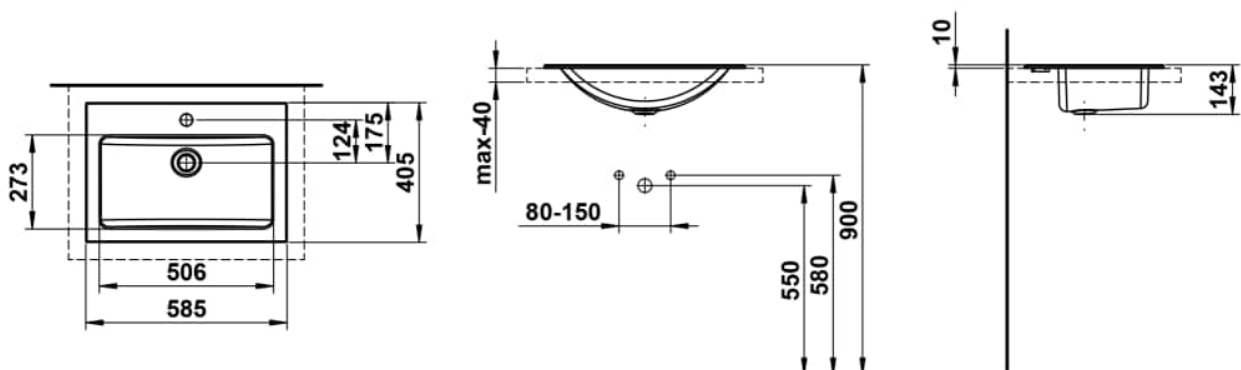

CLASSICS

Einbauwaschtisch von oben, glasierter Stahl, ohne Armaturenbank, ohne Hahnloch, mit Überlauf, inklusive Befestigungsset, Überlaufgarnitur

MASSE

Länge	585 mm
Breite	347 mm
Höhe	143 mm

FARBEN UND OBERFLÄCHEN

□ 000 Weiss

AUSFÜHRUNGEN

109 - ohne Hahnloch

Back glazed

Beckenbreite (mm) : 347

Beckenlänge (mm) : 585

Beckenposition : In der Mitte

Befestigungsatz : Enthalten

Einbauart : Einbau von oben

Form : Rechteckig

Gewicht (kg) : 3,8

Hahnloch : Ohne Hahnlöcher

Interne Form : Rechteckig

Material : Glasierter Stahl

Nettogewicht in kg : 3,8

Unterseite glasiert

Überlauf-Typ : Standard

TECHNISCHE ZEICHNUNGEN

CLASSICS

Die Waschplätze aus der CLASSICS-Serie verbinden ikonisches Design mit einer emotionalen Tiefe, die den Raum prägt – klar, authentisch, unverwechselbar. Jedes Detail folgt einem klaren gestalterischen Anspruch: zurückhaltend, aber charaktervoll. Reduzierte Tiefen, klar definierte Geometrien und fein proportionierte Becken aus glasiertem Stahl schaffen visuelle Ruhe – auch auf kleinem Raum. Die Waschplätze fügen sich nahtlos in kompakte Grundrisse ein und tragen zur Ordnung und Klarheit des architektonischen Gesamtkonzepts bei. Für Menschen, die im Alltag das Besondere suchen – und in der Gestaltung ihres Bads ein persönliches Statement setzen wollen.