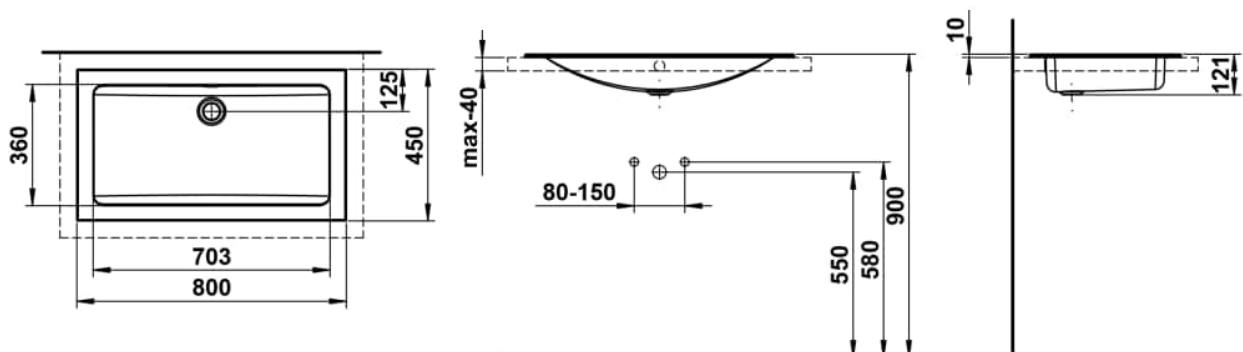

### MASSE

Länge	800 mm
Breite	450 mm
Höhe	121 mm

### AUSFÜHRUNGEN

109 - ohne Hahnloch

Back glazed

Beckenbreite (mm) : 450

Beckenlänge (mm) : 800

Beckenposition : In der Mitte

Befestigungssatz : Enthalten

Einbauart : Einbau von oben

Form : Rechteckig

Gewicht (kg) : 7,5

Hahnloch : Ohne Hahnlöcher

Interne Form : Rechteckig

Material : Glasierter Stahl

Nettogewicht in kg : 7,5

Unterseite glasiert

Überlauf-Typ : Standard

## TECHNISCHE ZEICHNUNGEN