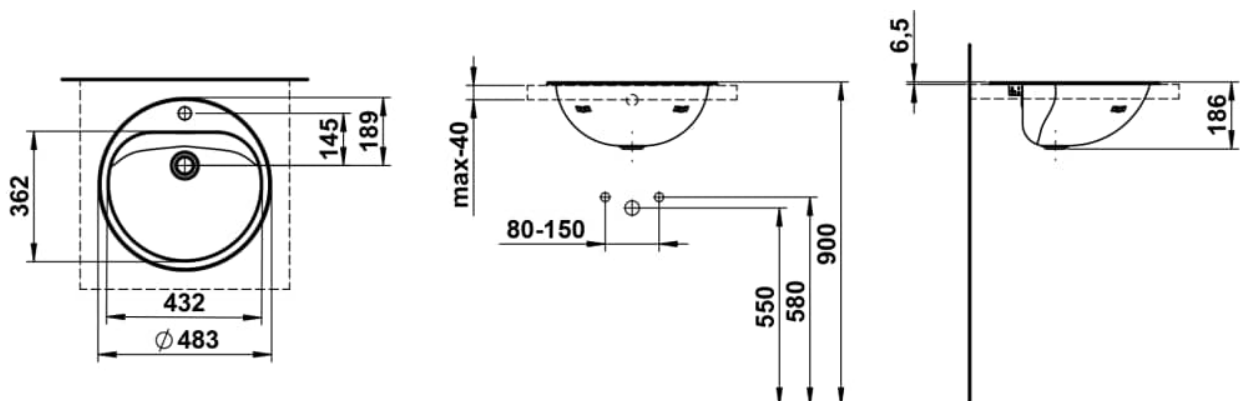

### MASSE

Länge	475 mm
Breite	475 mm
Höhe	186 mm

### AUSFÜHRUNGEN

104 - 1 Hahnloch, mittig

Back glazed

Beckenbreite (mm) : 475

Beckenlänge (mm) : 475

Beckenposition : In der Mitte

Befestigungsatz : Enthalten

Einbauart : Einbau von oben

Form : Rund

Gewicht (kg) : 3,1

Hahnloch : 1 Hahnloch In der Mitte

Interne Form : Rund

Material : Glasierter Stahl

Nettogewicht in kg : 3,1

Unterseite glasiert

Überlauf-Typ : Standard

## TECHNISCHE ZEICHNUNGEN