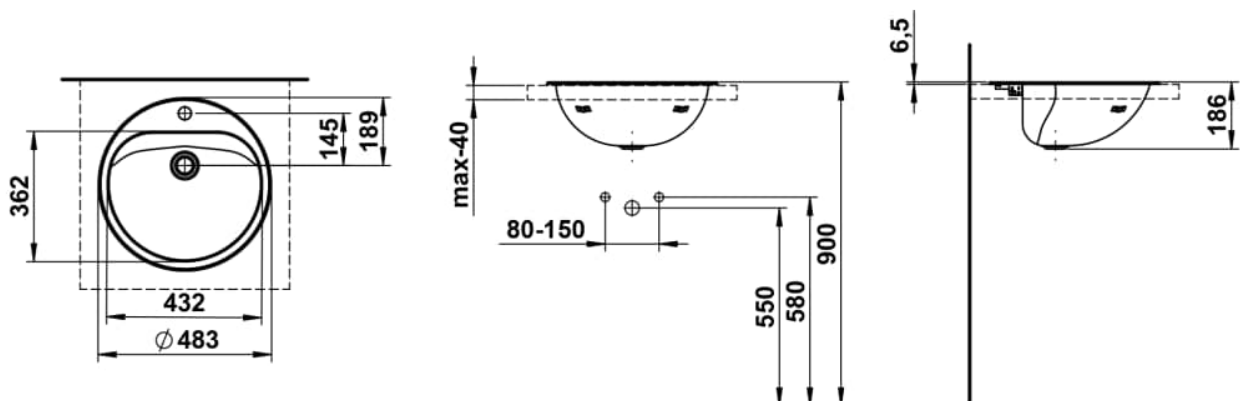

TECHNISCHE ZEICHNUNGEN