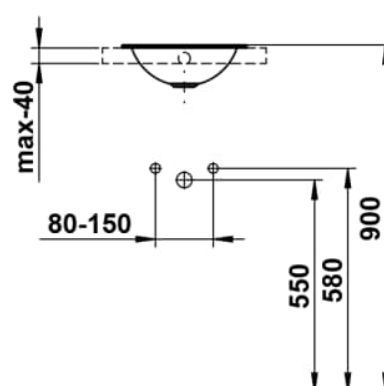

## MASSE

Länge	325 mm
Breite	325 mm
Höhe	140 mm

## AUSFÜHRUNGEN

109 - ohne Hahnloch

Back glazed

Beckenbreite (mm) : 325

Beckenlänge (mm) : 325

Beckenposition : In der Mitte

Befestigungsset : Enthalten

Einbauart : Einbau von oben

Form : Rund

Gewicht (kg) : 1,3

Hahnloch : Ohne Hahnlöcher

Interne Form : Rund

Material : Glasierter Stahl

Nettogewicht in kg : 1,3

Unterseite glasiert

Waschtisch kompakt

## TECHNISCHE ZEICHNUNGEN