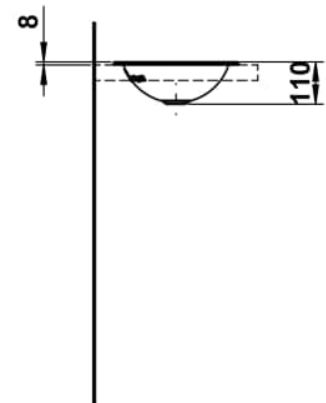

FORM

Einbauwaschtisch von oben, glasierter Stahl, ohne Armaturenbank, ohne Hahnloch, mit Überlauf, inklusive Befestigungsset, Überlaufgarnitur

MASSE

Länge	325 mm
Breite	325 mm
Höhe	140 mm

FARBEN UND OBERFLÄCHEN

□ 000 Weiß

AUSFÜHRUNGEN

109 - ohne Hahnloch

Back glazed

Beckenbreite (mm) : 325

Beckenlänge (mm) : 325

Beckenposition : In der Mitte

Befestigungsset : Enthalten

Einbauart : Einbau von oben

Form : Rund

Gewicht (kg) : 1,3

Hahnloch : Ohne Hahnlöcher

Interne Form : Rund

Material : Glasierter Stahl

Nettogewicht in kg : 1,3

Unterseite glasiert

Waschtisch kompakt

Überlauf-Typ : Standard

TECHNISCHE ZEICHNUNGEN