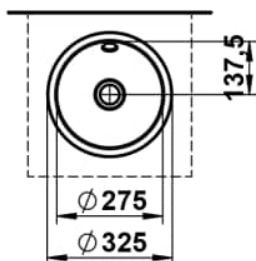

TECHNISCHE ZEICHNUNGEN